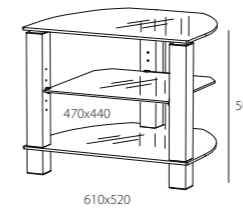

Modelle mit 61 cm

CR1061
499 €