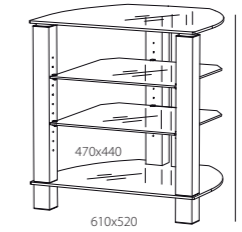

CR1161
599 €