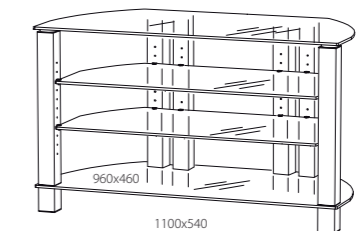

**CR1095**  
649 €

**CR1195**  
749 €

Modelle mit 110 cm Breite

**CR10110**  
849 €

**CR11110**  
999 €

Zubehör Einlegeböden

- ZE150** (470 mm breit) 79 €
- ZE151** (660 mm breit) 89 €
- ZE152** (810 mm breit) 99 €
- ZE154** (960 mm breit) 149 €