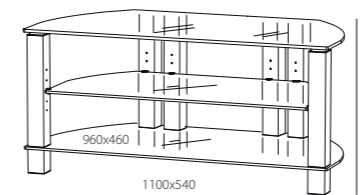

**CR1095**  
649 €

**CR1195**  
749 €

Modelle mit 110 cm Breite

**CR10110**  
849 €

**CR11110**  
999 €

Zubehör Einlegeböden

- ZE150** (470 mm breit) 79 €
- ZE151** (660 mm breit) 89 €
- ZE152** (810 mm breit) 99 €
- ZE154** (960 mm breit) 149 €