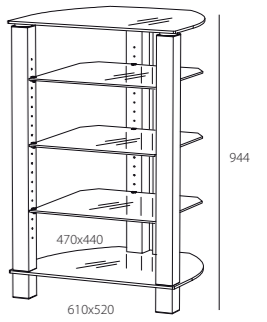

Höhenverstellbare
Glasebenen

Quadratische Säulen

Aluminium (AL)

Zubehör Doppelrollen:
ZU1588, Set 4 Stk. 49€
ZU1602, Set 6 Stk. 69€

Glasfarben

- Schwarzglas (BG)
- Klarglas (KG)
- Mattglas (MG)

Modelle mit 61 cm

CR1061
499 €

CR1161
599 €

CR105
749 €

Modelle mit 80 cm

CR1080
599 €

CR1180
699 €

Modelle mit 95 cm

CR1095
649 €

CR1195
749 €

Modelle mit 110 cm Breite

CR10110
849 €

CR11110
999 €

Zubehör Einlegeböden

- **ZE150** (470 mm breit) 79 €
- **ZE151** (660 mm breit) 89 €
- **ZE152** (810 mm breit) 99 €
- **ZE154** (960 mm breit) 149 €