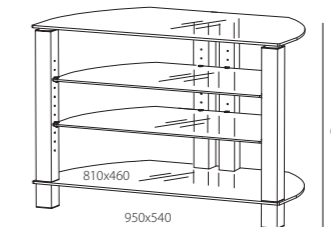

**CR1095**  
649 €

**CR1195**  
749 €

Modelle mit 110 cm Breite

**CR10110**  
849 €

**CR11110**  
999 €

Zubehör Einlegeböden

- ZE150** (470 mm breit) 79 €
- ZE151** (660 mm breit) 89 €
- ZE152** (810 mm breit) 99 €
- ZE154** (960 mm breit) 149 €