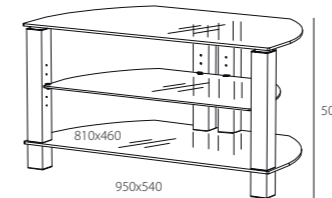

**CR1095**  
649 €

**CR1195**  
749 €

Modelle mit 110 cm Breite

**CR10110**  
849 €

**CR11110**  
999 €

Zubehör Einlegeböden

- ZE150** (470 mm breit) 79 €
- ZE151** (660 mm breit) 89 €
- ZE152** (810 mm breit) 99 €
- ZE154** (960 mm breit) 149 €