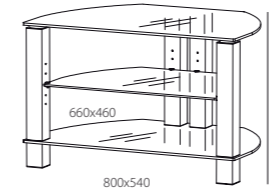

Modelle mit 80 cm

CR1080
599 €