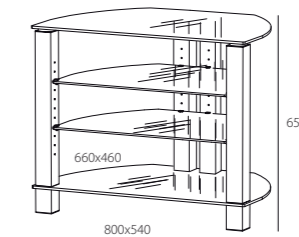

Modelle mit 61 cm

**CR1061**  
499 €

**CR1161**  
599 €

**CR105**  
749 €

Modelle mit 80 cm

**CR1080**  
599 €

**CR1180**  
699 €

Modelle mit 95 cm

**CR1095**  
649 €

**CR1195**  
749 €

Modelle mit 110 cm Breite

**CR10110**  
849 €

**CR11110**  
999 €

Zubehör Einlegeböden

- ZE150** (470 mm breit) 79 €
- ZE151** (660 mm breit) 89 €
- ZE152** (810 mm breit) 99 €
- ZE154** (960 mm breit) 149 €