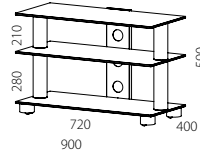

SCREEN Übersicht

Allgemeine Infos

Glasfarben: Klar (KG), Schwarz (BG), Matt (MG) | Rohrfarbe: Aluminium

Alle Modelle inklusive Kabelkanal und unsichtbaren Doppelrollen | Belastbarkeit der Glasebenen: 40 kg

Modelle mit 90 cm Breite

S91

S92

S93

S94

Modelle mit 105 cm Breite

S101

S102