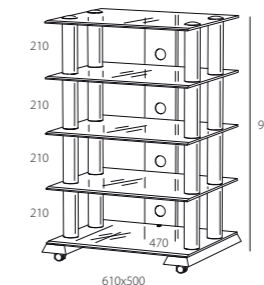

- 1. Breite der Ebenen**
610, 850, 1100 mm
- 2. Anzahl der Ebenen**
2, 3, 4, ...
- 3. Höhe der Ebenen**
135, 160, 210, 280, 340, 390 mm
- 4. Säulen**
AL, ES, MS
- 5. Holz**
B, K, S, Si
- 6. Glas**
KG, MG, BG
- 7. Skizze erstellen**

Kabelführung bei Individual-Modellen mit Kabelspirale

Modelle mit 61 cm

ST903
499 €

ST904
599 €

ST905
699 €

Sonstige Modelle

ST914
599 €

ST915
649 €