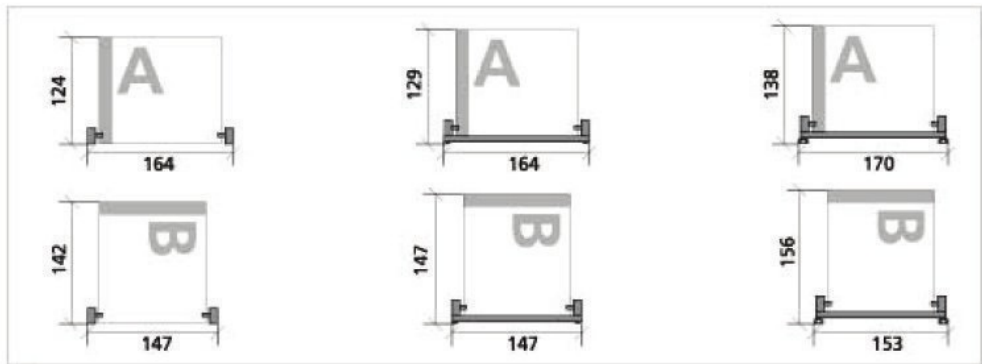

## System alpha – Einbaumaße

### alpha CD

Einbaumaße alpha CD

Variante	Version	Breite					Höhe
		einreihig	zweireihig	dreireihig	vierreihig	fünfreihig	
<b>Systemschiene</b>	<b>A</b>	164	318	472	626	780	124
<b>Tablar</b>	<b>A</b>	164	318	472	626	780	129
<b>Auszug</b>	<b>A</b>	170	324	478	632	786	138*
<b>Systemschiene</b>	<b>B</b>	147	284	421	558	695	142
<b>Tablar</b>	<b>B</b>	147	284	421	558	695	147
<b>Auszug</b>	<b>B</b>	153	290	427	564	701	156*

\* Für alpha Auszug CD empfehlen wir folgende Minimalabstände zwischen den Fachböden:  
Version A, 200 mm / Version B, 220 mm.

Fassungsvermögen alpha CD

Tiefe	einreihig	zweireihig	dreireihig	vierreihig	fünfreihig
<b>310*</b>	20	40	60	80	100
<b>320</b>	20	40	60	80	100
<b>330</b>	21	42	63	84	105
<b>340</b>	22	44	66	88	110
<b>350</b>	22	44	66	88	110
<b>360*</b>	23	46	69	92	115
<b>370</b>	24	48	72	96	120
<b>380</b>	24	48	72	96	120
<b>390</b>	25	50	75	100	125
<b>400*</b>	26	52	78	104	130
<b>410</b>	26	52	78	104	130
<b>420</b>	27	54	81	108	135
<b>430</b>	28	56	84	112	140
<b>440</b>	28	56	84	112	140
<b>450</b>	29	58	87	116	145
<b>460*</b>	30	60	90	120	150
<b>470</b>	30	60	90	120	150
<b>480</b>	31	62	93	124	155
<b>490</b>	32	64	96	128	160
<b>500*</b>	32	64	96	128	160

### Einbaumaße alpha DVD

Variante	Version	Breite					Höhe
		einreihig	zweireihig	dreireihig	vierreihig	fünfreihig	
<b>Systemschiene</b>	<b>A</b>	158	306	454	602	750	191
<b>Tablar</b>	<b>A</b>	158	306	454	602	750	196
<b>Auszug</b>	<b>A</b>	164	312	460	608	756	205*
<b>Systemschiene</b>	<b>B</b>	213	416	619	822	-	135
<b>Tablar</b>	<b>B</b>	213	416	619	822	-	140
<b>Auszug</b>	<b>B</b>	219	422	625	828	-	149*