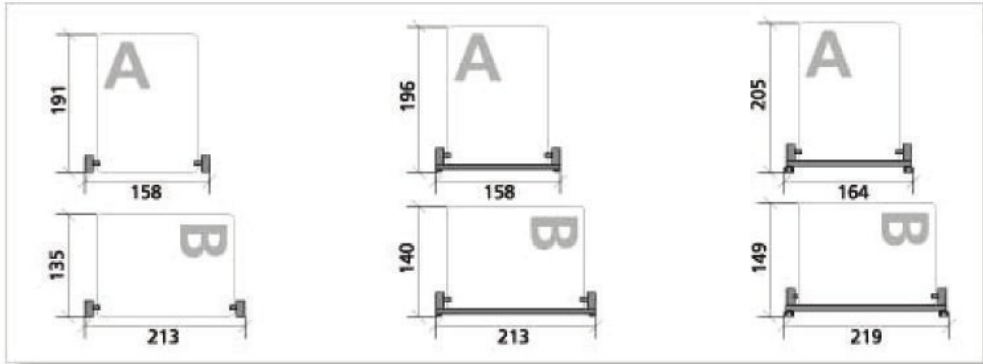

## System alpha – Einbaumaße

### alpha CD

Einbaumaße alpha CD

Variante	Version	Breite					Höhe
		einreihig	zweireihig	dreireihig	vierreihig	fünfreihig	
<b>Systemschiene</b>	<b>A</b>	164	318	472	626	780	124
<b>Tablar</b>	<b>A</b>	164	318	472	626	780	129
<b>Auszug</b>	<b>A</b>	170	324	478	632	786	138*
<b>Systemschiene</b>	<b>B</b>	147	284	421	558	695	142
<b>Tablar</b>	<b>B</b>	147	284	421	558	695	147
<b>Auszug</b>	<b>B</b>	153	290	427	564	701	156*

\* Für alpha Auszug CD empfehlen wir folgende Minimalabstände zwischen den Fachböden:  
Version A, 200 mm / Version B, 220 mm.

Fassungsvermögen alpha CD

Tiefe	einreihig	zweireihig	dreireihig	vierreihig	fünfreihig
<b>310*</b>	20	40	60	80	100
<b>320</b>	20	40	60	80	100
<b>330</b>	21	42	63	84	105
<b>340</b>	22	44	66	88	110
<b>350</b>	22	44	66	88	110
<b>360*</b>	23	46	69	92	115
<b>370</b>	24	48	72	96	120
<b>380</b>	24	48	72	96	120
<b>390</b>	25	50	75	100	125
<b>400*</b>	26	52	78	104	130
<b>410</b>	26	52	78	104	130
<b>420</b>	27	54	81	108	135
<b>430</b>	28	56	84	112	140
<b>440</b>	28	56	84	112	140
<b>450</b>	29	58	87	116	145
<b>460*</b>	30	60	90	120	150
<b>470</b>	30	60	90	120	150
<b>480</b>	31	62	93	124	155
<b>490</b>	32	64	96	128	160
<b>500*</b>	32	64	96	128	160

### Einbaumaße alpha DVD

Variante	Version	Breite					Höhe
		einreihig	zweireihig	dreireihig	vierreihig	fünfreihig	
<b>Systemschiene</b>	<b>A</b>	158	306	454	602	750	191
<b>Tablar</b>	<b>A</b>	158	306	454	602	750	196
<b>Auszug</b>	<b>A</b>	164	312	460	608	756	205*
<b>Systemschiene</b>	<b>B</b>	213	416	619	822	-	135
<b>Tablar</b>	<b>B</b>	213	416	619	822	-	140
<b>Auszug</b>	<b>B</b>	219	422	625	828	-	149*