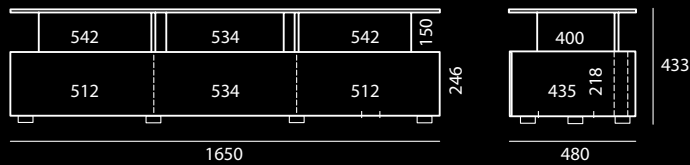

# just-racks

**Just-Racks JRM1650.** Technisch begabt, optisch besonders.

Die neue Just-Racks-Serie JRM1650 besteht aus einem geschlossenen Kasten und einer darüber schwebenden Glasplatte. Hinter den drei grifflosen Klappen ist Platz für jede Menge Geräte, das rechte Fach verfügt zusätzlich über eine Subwoofer-Ausfräsung im Boden. Zwischen Kasten und Glasplatte ist Platz für die Unterbringung einer Soundbar. Auf der Glasplatte findet das TV-Gerät seine Heimat. Für eine wohnliche Optik sorgen die Trenddekors Cappuccino Grey und Wild Oak.

Maximale Größe der Soundbar: (B) 1650 mm x (H) 140 mm x (T) 85 mm

JRM1650-CU Cappuccino Grey  
JRM1650-WO Wild Oak

Passend für viele Soundbar-Systeme mit Subwoofern.  
Zum Beispiel Sonos PLAYBAR und SUB.