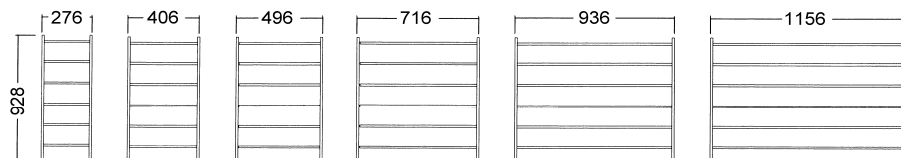

Ausführung:

Wangen aus MDF-Kern ummantelt mit Buche-Echtholzfurnier, Oberfläche geölt, natur lackiert oder schwarz lackiert. Als Seiten- und Mittelwangen lieferbar, kombiniert mit natur eloxierten TechnoSign®-Profilen. TechnoSign®-Profile in verschiedenen Ebenen zu rasten um mit dem gleichen Profilen CD, MC, DAT, DVD, MD, VHS und Blu-Ray™ archivieren zu können.

Wandausführung

Wangen Holz OVAL
TechnoSign® Fachböden

Fassungsvermögen CD

Bestellnummer

Buche natur lackiert, Profile silber

Buche geölt, Profile silber

Bestellnummer

Buche schwarz, Profile natur

	110	175	220	330	440	550
Preis	450 €	480 €	505 €	550 €	600 €	645 €
Bestellnummer	3001N	3002N	3003N	3004N	3005N	3006N
Bestellnummer	3001G	3002G	3003G	3004G	3005G	3006G
Preis	595 €	625 €	650 €	695 €	745 €	790 €
Bestellnummer	3001S	3002S	3003S	3004S	3005S	3006S