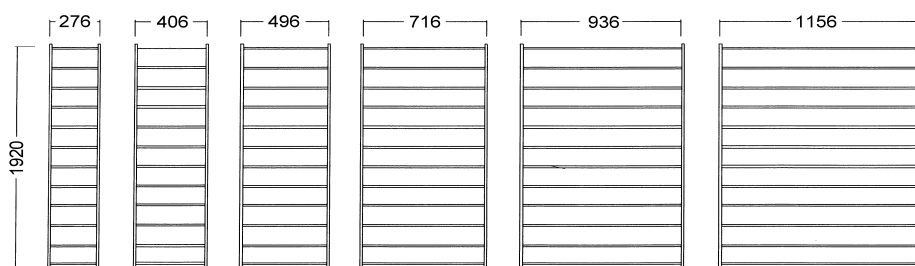

Wandausführung

Wangen Holz OVAL
TechnoSign® Fachböden

Fassungsvermögen CD

Bestellnummer

Buche natur lackiert, Profile silber

Buche geölt, Profile silber

Bestellnummer

Buche schwarz, Profile natur

	242	385	484	726	968	1210
Preis	730 €	795 €	840 €	930 €	1.025 €	1.120 €
Bestellnummer	3007N	3008N	3009N	3010N	3011N	3012N
Bestellnummer	3007G	3008G	3009G	3010G	3011G	3012G
Preis	860 €	925 €	970 €	1.060 €	1.155 €	1.250 €
Bestellnummer	3007S	3008S	3009S	3010S	3011S	3012S