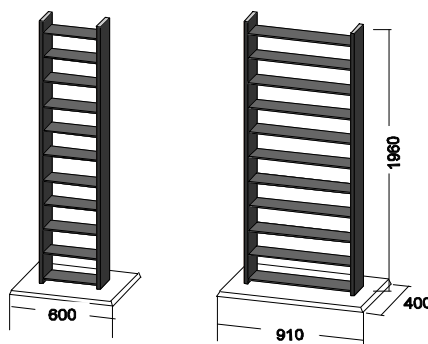

Standausführung

Wangen Holz OVAL
TechnoSign® Fachböden
Sockel + Rückwand

Freistehende Ausführung auf Anfrage

Für eine andere Bestückung und Sonderanfertigung (Farbe , Höhe, Breite u. dgl.) wenden Sie sich bitte ebenso wie für eine Systemerweiterung an den Fachhändler Ihres Vertrauens oder an uns per Mail technosign@gmx.net oder per Telefon unter Tel. 0 86 86 / 98 59 20.