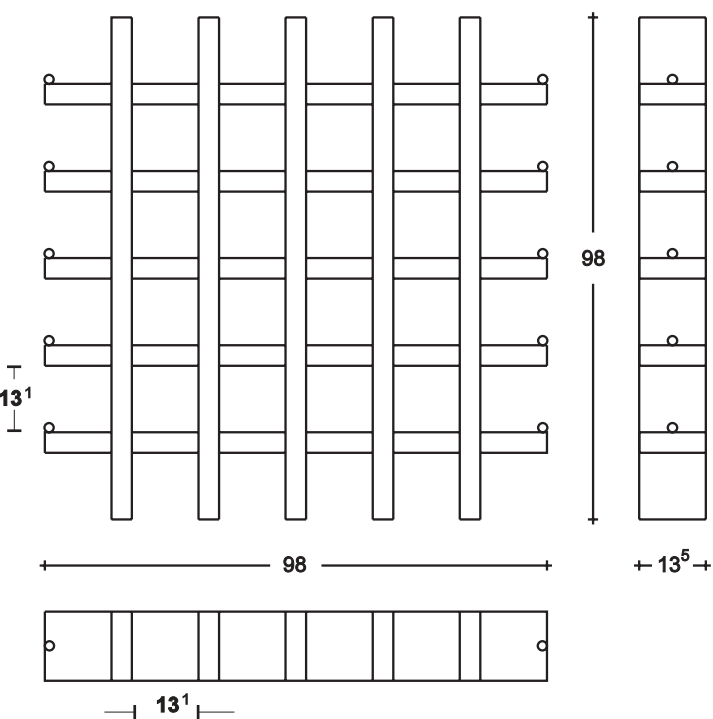

ALLUMINIO mix METALTITANIO

(sfere alluminio - aluminium balls - aluminiumfarbigen Kugeln)

COMMA

Elemento porta cassette CD a parete per 128 CD
Wall CD rack for 128 CD
CD-Regal für 128 CDs. Wand-Modell

VERDE SALVIA