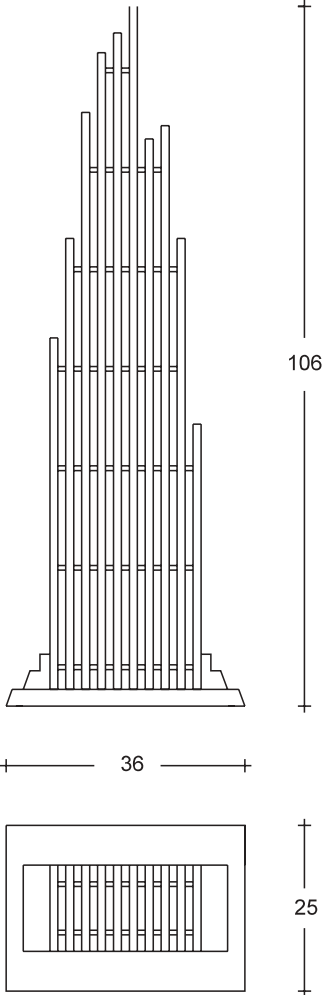

COLUMBUS

Elemento porta cassette CD per 130 CD
CD rack for 130 CD
CD-Ständer für 130 CDs.

Multistrati color NOCE - base NERO
Stratified wood-WALLNUT - BLACK base
Sperrholz, Nußbaumfarben gebeizt -Basis:schwarz

Multistrati color CILIEGIO - base NERO
Stratified wood - CHERRY colour - BLACK base
Sperrholz, Kirschbaumfarben gebeizt-Basis:schwarz

Color ALLUMINIO - base color ALLUMINIO
ALUMINIUM colour - ALUMINIUM base
Aluminiumfarbig-Basis:aluminiumfarbig

NERO - base NERO
BLACK colour - BLACK base
Schwarz - Basis: schwarz

VIOLETTO COBALTO mix METALTITANIO

ALUMINIUM mix METALTITANIO

ORO FOGLIA - base METALTITANIO
GOLD FOIL - Base METALTITANIO
GOLDFOLIE - Basis: METALTITANIO