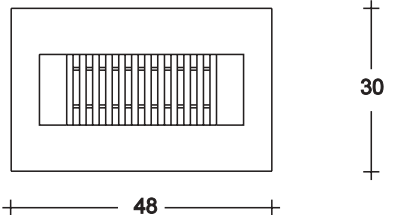

LITTLE COLUMBUS

Elemento porta cassette CD per 48 CD
CD rack for 48 CD
CD-Ständer für 48 CDs.

Multistrati color NOCE - base BORDEAUX
Stratified wood-WALLNUT - BORDEAUX base
Sperrholz, Nußbaumfarben gebeizt -Basis:bordeauxrot

Multistrati color CILIEGIO - base BORDEAUX
Stratified wood - CHERRY colour - BORDEAUX base
Sperrholz, Kirschbaumfarben gebeizt-Basis:bordeauxrot

Color ALLUMINIO - base color ALLUMINIO
ALUMINIUM colour - ALUMINIUM base
Aluminiumfarbig-Basis:aluminiumfarbig

NERO - base NERO
BLACK colour - BLACK base
Schwarz - Basis: schwarz