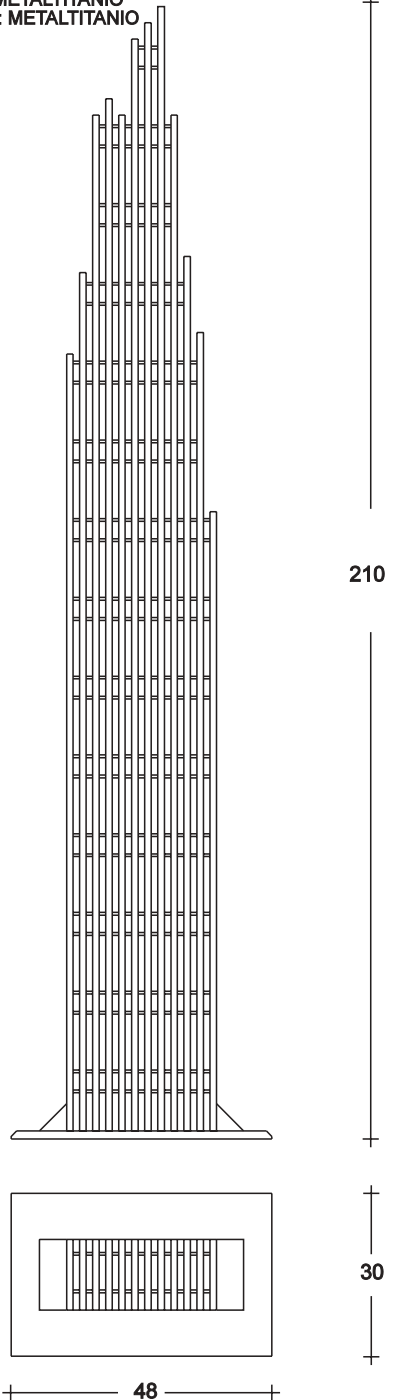

COLUMBUS

Elemento porta cassette CD per 130 CD
 CD rack for 130 CD
 CD-Ständer für 130 CDs.

Multistrati color NOCE - base NERO
 Stratified wood-WALLNUT - BLACK base
 Sperrholz, Nußbaumfarben gebeizt -Basis:schwarz

Multistrati color CILIEGIO - base NERO
 Stratified wood - CHERRY colour - BLACK base
 Sperrholz, Kirschbaumfarben gebeizt-Basis:schwarz

Color ALLUMINIO - base color ALLUMINIO
 ALUMINIUM colour - ALUMINIUM base
 Aluminiumfarbig-Basis:aluminiumfarbig

NERO - base NERO
 BLACK colour - BLACK base
 Schwarz - Basis: schwarz

VIOLETTO COBALTO mix METALTITANIO

ALUMINIUM mix METALTITANIO

ORO FOGLIA - base METALTITANIO
 GOLD FOIL - Base METALTITANIO
 GOLDFOLIE - Basis: METALTITANIO