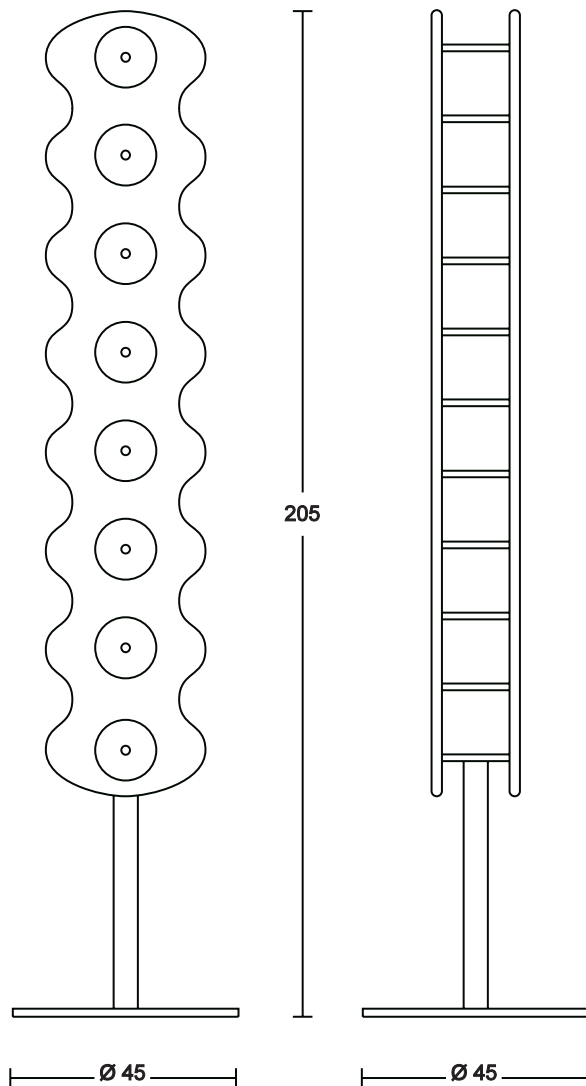

DISKO

Porta CD a parete per 280 CD
Wall CD rack for 280 CD
CD-Regal für 280 CDs.- Wand Modell

pianetti color alluminio
Shelves aluminium colour
Aluminiumfarbige Fachböden

GIALLO CADMIO

ROSSO VERMIGLIO

BLU ELETTRICO

NERO - BLACK - SCHWARZ

ALLUMINIO - ALUMINIUM

32

18

18

205

Ø 45

Ø 45