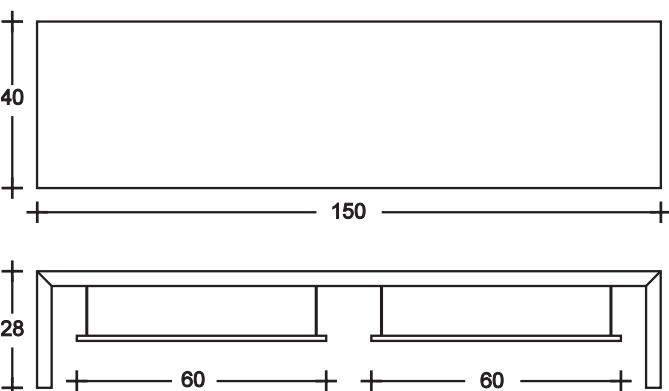

45 DEGREES

Supporter per apparecchi elettronici
Supporter for electronic equipment
Support für elektronische Anlagen

- METALSILVER
- METALPIOMBO
- METALTITANIO
- METALBLACK
- ROSSO CARDINAL
- ITALIAN COFFEE