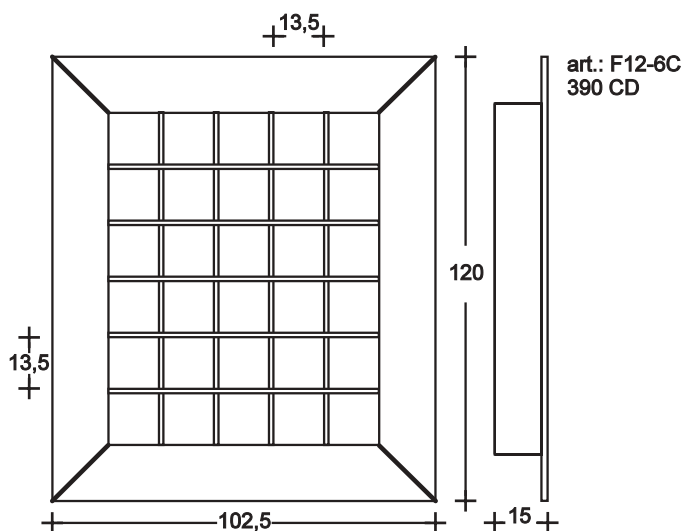

FRAME - 120

Elemento porta CD-DVD-VHS a parete
Wall CD-DVD-VHS rack
CD-DVD-VHS Regal. - Wand-Modell

- cornice - frame - Rahmen - NOCE-WALLNUT
  (interno-inside-innenseite CORDA 4)
- cornice - frame - Rahmen - ROVERE SBIANCATO
  (interno-inside-innenseite METALSILVER)
- cornice - frame - Rahmen - ROVERE WENGE'
  (interno-inside-innenseite METALSILVER)
- cornice - frame - Rahmen - ZEBRAN
  (interno-inside-innenseite METALPIOMBO)
- cornice - frame - Rahmen - VERDE SALVIA
  (interno-inside-innenseite METALSILVER)
- cornice - frame - Rahmen - METALTITANIO
  (interno-inside-innenseite METALSILVER)
- cornice - frame - Rahmen -ORO FOGLIA-GOLD F.
  (o-or-oder) ARGENTO FOGLIA-SILVER FOIL
  (interno-inside-innenseite METALPIOMBO)
- cornice - frame - Rahmen -BLACKWOOD.
  (o-or-oder) GRAYWOOD
  (interno-inside-innenseite METALSILVER)
- cornice - frame - Rahmen -(pelle-leather-Leder).
  COCCO TESTA MORO - SERPE TESTA MORO
  (interno-inside-innenseite ROSSO CARDINAL)
- cornice - frame - Rahmen -(pelle-leather-Leder).
  STRUZZO CREMA
  (interno-inside-innenseite ITALIAN COFFEE)
- cornice - frame - Rahmen -CRYSTAL STONES
  su laccatura - on lacquering - auf Lackierung METALTITANIO
  (interno-inside-innenseite METALSILVER)
- cornice - frame - Rahmen -CRYSTAL STONES
  su laccatura - on lacquering - auf Lackierung METALSILVER
  (interno-inside-innenseite METALPIOMBO)

45 DEGREES

Supporter per apparecchi elettronici
Supporter for electronic equipment
Support für elektronische Anlagen

- METALSILVER
- METALPIOMBO
- METALTITANIO
- METALBLACK
- ROSSO CARDINAL
- ITALIAN COFFEE