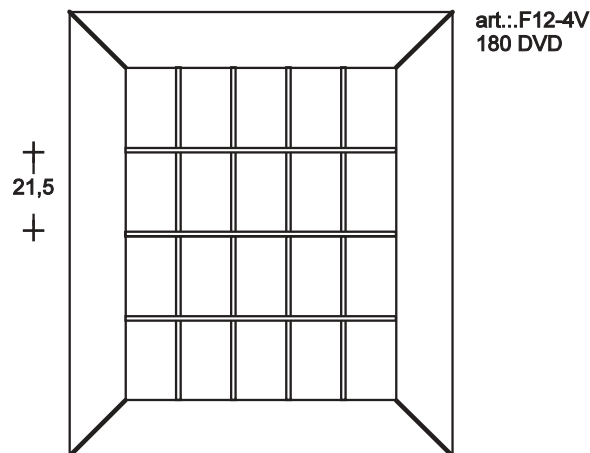

FRAME - 120

Elemento porta CD-DVD-VHS a parete
Wall CD-DVD-VHS rack
CD-DVD-VHS Regal. - Wand-Modell

- cornice - frame - Rahmen - NOCE-WALLNUT
  (interno-inside-innenseite CORDA 4)
- cornice - frame - Rahmen - ROVERE SBIANCATO
  (interno-inside-innenseite METALSILVER)
- cornice - frame - Rahmen - ROVERE WENGE'
  (interno-inside-innenseite METALSILVER)
- cornice - frame - Rahmen - ZEBRAN
  (interno-inside-innenseite METALPIOMBO)
- cornice - frame - Rahmen - VERDE SALVIA
  (interno-inside-innenseite METALSILVER)
- cornice - frame - Rahmen - METALTITANIO
  (interno-inside-innenseite METALSILVER)
- cornice - frame - Rahmen -ORO FOGLIA-GOLD F.
  (o-or-oder) ARGENTO FOGLIA-SILVER FOIL
  (interno-inside-innenseite METALPIOMBO)
- cornice - frame - Rahmen -BLACKWOOD.
  (o-or-oder) GRAYWOOD
  (interno-inside-innenseite METALSILVER)
- cornice - frame - Rahmen -(pelle-leather-Leder).
  COCCO TESTA MORO - SERPE TESTA MORO
  (interno-inside-innenseite ROSSO CARDINAL)
- cornice - frame - Rahmen -(pelle-leather-Leder).
  STRUZZO CREMA
  (interno-inside-innenseite ITALIAN COFFEE)
- cornice - frame - Rahmen -CRYSTAL STONES
  su laccatura - on lacquering - auf Lackierung METALTITANIO
  (interno-inside-innenseite METALSILVER)
- cornice - frame - Rahmen -CRYSTAL STONES
  su laccatura - on lacquering - auf Lackierung METALSILVER
  (interno-inside-innenseite METALPIOMBO)

45 DEGREES

Supporter per apparecchi elettronici
Supporter for electronic equipment
Support für elektronische Anlagen

- METALSILVER
- METALPIOMBO
- METALTITANIO
- METALBLACK
- ROSSO CARDINAL
- ITALIAN COFFEE