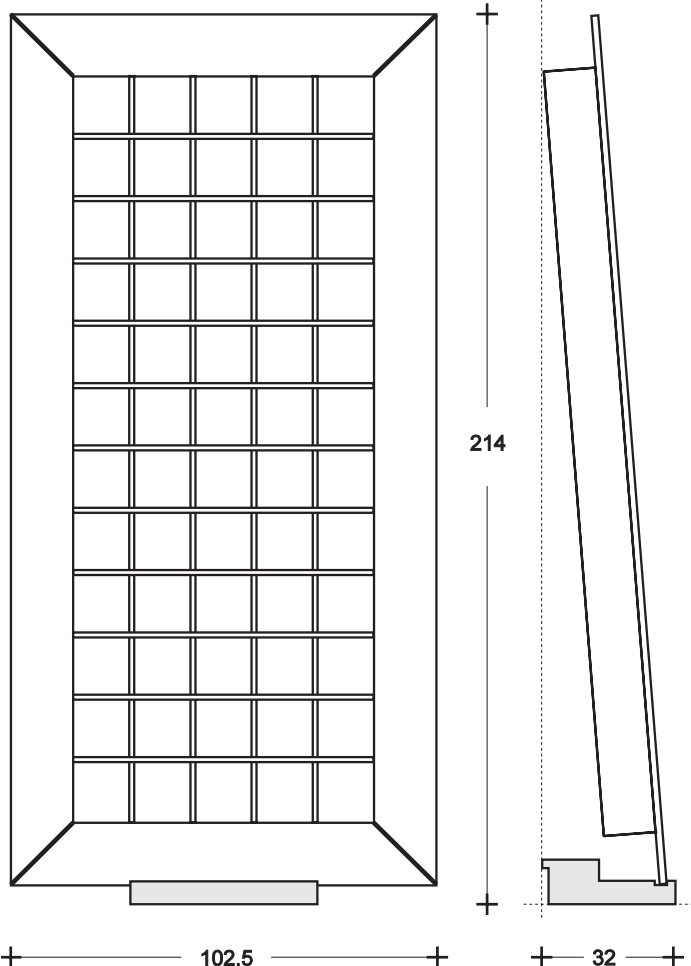

FRAME - 214

Elemento porta CD-DVD-VHS a parete
Wall CD-DVD-VHS rack
CD-DVD-VHS Regal. - Wand-Modell

- cornice - frame - Rahmen - NOCE-WALLNUT
  (interno-inside-innenseite CORDA 4)
- cornice - frame - Rahmen - ROVERE SBIANCATO
  (interno-inside-innenseite METALSILVER)
- cornice - frame - Rahmen - ROVERE WENGE'
  (interno-inside-innenseite METALSILVER)
- cornice - frame - Rahmen - ZEBRAN
  (interno-inside-innenseite METALPIOMBO)
- cornice - frame - Rahmen - VERDE SALVIA
  (interno-inside-innenseite METALSILVER)
- cornice - frame - Rahmen - METALTITANIO
  (interno-inside-innenseite METALSILVER)
- cornice - frame - Rahmen -ORO FOGLIA-GOLD F.
  (o-or-oder) ARGENTO FOGLIA-SILVER FOIL
  (interno-inside-innenseite METALPIOMBO)
- cornice - frame - Rahmen -BLACKWOOD.
  (o-or-oder) GRAYWOOD
  (interno-inside-innenseite METALSILVER)
- cornice - frame - Rahmen -(pelle-leather-Leder).
  COCCO TESTA MORO - SERPE TESTA MORO
  (interno-inside-innenseite ROSSO CARDINAL)
- cornice - frame - Rahmen -(pelle-leather-Leder).
  STRUZZO CREMA
  (interno-inside-innenseite ITALIAN COFFEE)
- cornice - frame - Rahmen -CRYSTAL STONES
  su laccatura - on lacquering - auf Lackierung METALTITANIO
  (interno-inside-innenseite METALSILVER)
- cornice - frame - Rahmen -CRYSTAL STONES
  su laccatura - on lacquering - auf Lackierung METALSILVER
  (interno-inside-innenseite METALPIOMBO)

art. F214-12C
780 CD