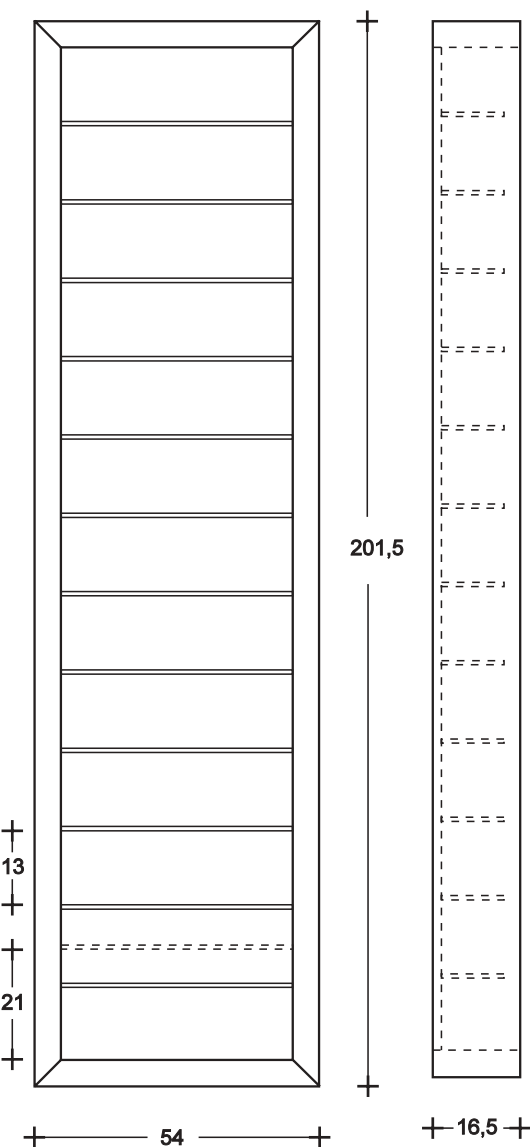

SOFT ROCK 200 - VERTICAL

Porta CD/DVD/VHS per 546 CD (e/o 250 DVD) o VHS a parete
Wall CD/DVD/VHS Rack for 546 CD (and or 250 DVD) or VHS
CD/DVD/VHS-Regal Für 546 CDs (und/oder 250 DVD) oder VHS

ROVERE WENGE'
interno-inside-innenseite: METALSILVER

ROVERE SBIANCATO
interno-inside-innenseite: METALSILVER

ZEBRAN
interno-inside-innenseite: METALSILVER

GRAYWOOD
interno-inside-innenseite: METALSILVER

BLACKWOOD
interno-inside-innenseite: METALSILVER

COCCO TESTA MORO(pelle - leather - Leder)
interno-inside-innenseite: ROSSO CARDINAL

SERPE TESTA MORO(pelle - leather - Leder)
interno-inside-innenseite: ROSSO CARDINAL

STRUZZO CREMA(pelle - leather - Leder)
interno-inside-innenseite: ITALIAN COFFEE

SOFT ROCK 150 - VERTICAL

Porta CD/DVD/VHS per 426 CD (e/o 192 DVD) o VHS a parete
CD/DVD/VHS-rack for 426 CD (and or 192 DVD) or VHS-on wall
CD/DVD/VHS-Regal Für 426 CDs (und/oder 192 DVD) oder VHS

ROVERE WENGE'
interno-inside-innenseite: METALSILVER

ROVERE SBIANCATO
interno-inside-innenseite: METALSILVER

ZEBRAN
interno-inside-innenseite: METALSILVER

GRAYWOOD
interno-inside-innenseite: METALSILVER

BLACKWOOD
interno-inside-innenseite: METALSILVER

COCCO TESTA MORO(pelle - leather - Leder)
interno-inside-innenseite: ROSSO CARDINAL

SERPE TESTA MORO(pelle - leather - Leder)
interno-inside-innenseite: ROSSO CARDINAL

STRUZZO CREMA(pelle - leather - Leder)
interno-inside-innenseite: ITALIAN COFFEE