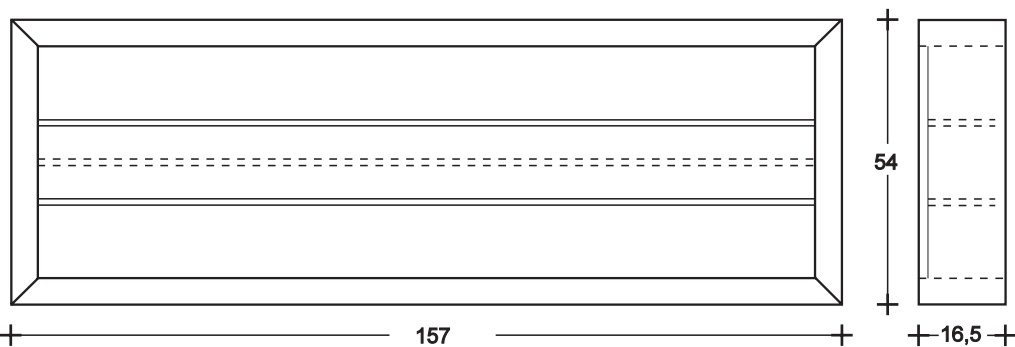

STRUZZO CREMA(pelle - leather - Leder)

interno-inside-innenseite: ITALIAN COFFEE

SOFT ROCK 200 - HORIZONTAL

Porta CD/DVD/VHS per 555 CD (e/o 254 DVD) o VHS a parete
Wall CD/DVD/VHS Rack for 555 CD (and or 254 DVD) or VHS
CD/DVD/VHS-Regal Für 555 CDs (und/oder 254 DVD) oder VHS