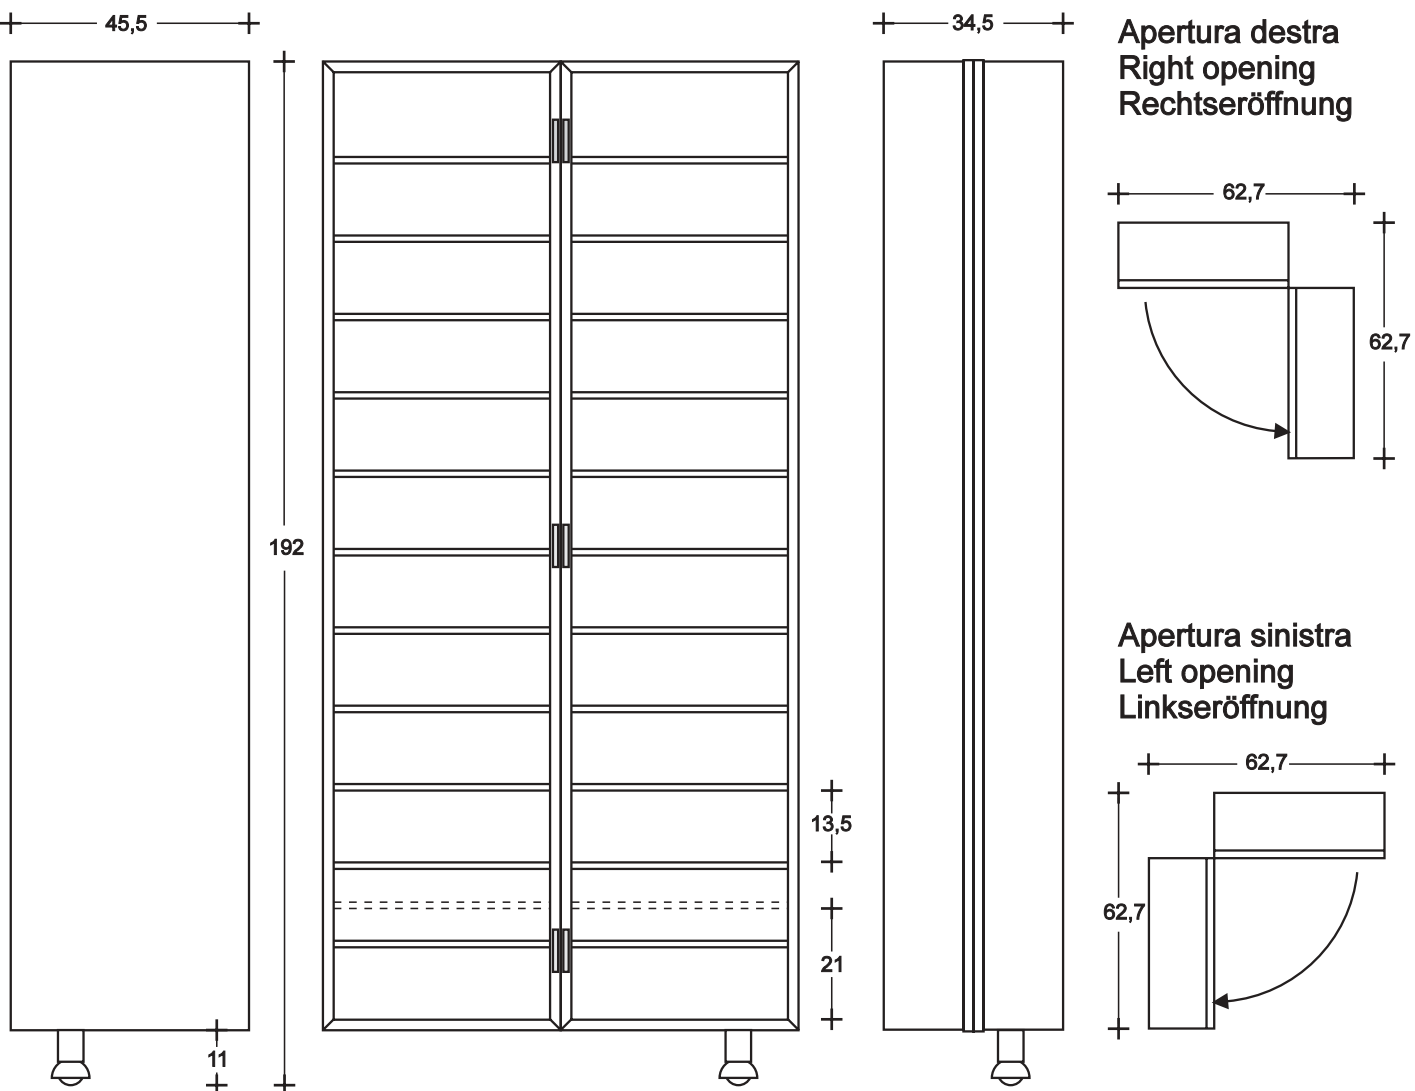

SCRIGNO

Porta CD/DVD/VHS per 960 CD (e/o 432 DVD) o VHS a parete
Wall CD/DVD/VHS Rack for 960 CD (and or 432 DVD) or VHS
CD/DVD/VHS-Regal Für 960 CDs (und/oder 432 DVD) oder VHS

ROVERE WENGE'

Cornice centrale - Central frame - Mittel-Rahmen - METALSILVER
Ripiani interni - Inner shelves - Innenseite-Fachböden - METALSILVER
ZEBRAN

Cornice centrale - Central frame - Mittel-Rahmen - ITALIAN COFFEE
Ripiani interni - Inner shelves - Innenseite-Fachböden - METALSILVER
BLACKWOOD

Cornice centrale - Central frame - Mittel-Rahmen - METALSILVER
Ripiani interni - Inner shelves - Innenseite-Fachböden - METALSILVER
GRAYWOOD

Cornice centrale - Central frame - Mittel-Rahmen - METALSILVER
Ripiani interni - Inner shelves - Innenseite-Fachböden - METALSILVER
ARGENTO FOGLIA - SILVER-FOIL - SILBERFOLIE

Cornice centrale - Central frame - Mittel-Rahmen - METALTITANIO
Ripiani interni - Inner shelves - Innenseite-Fachböden - METALSILVER
SERPE TESTA MORO (Pelle - Leather - Leder)