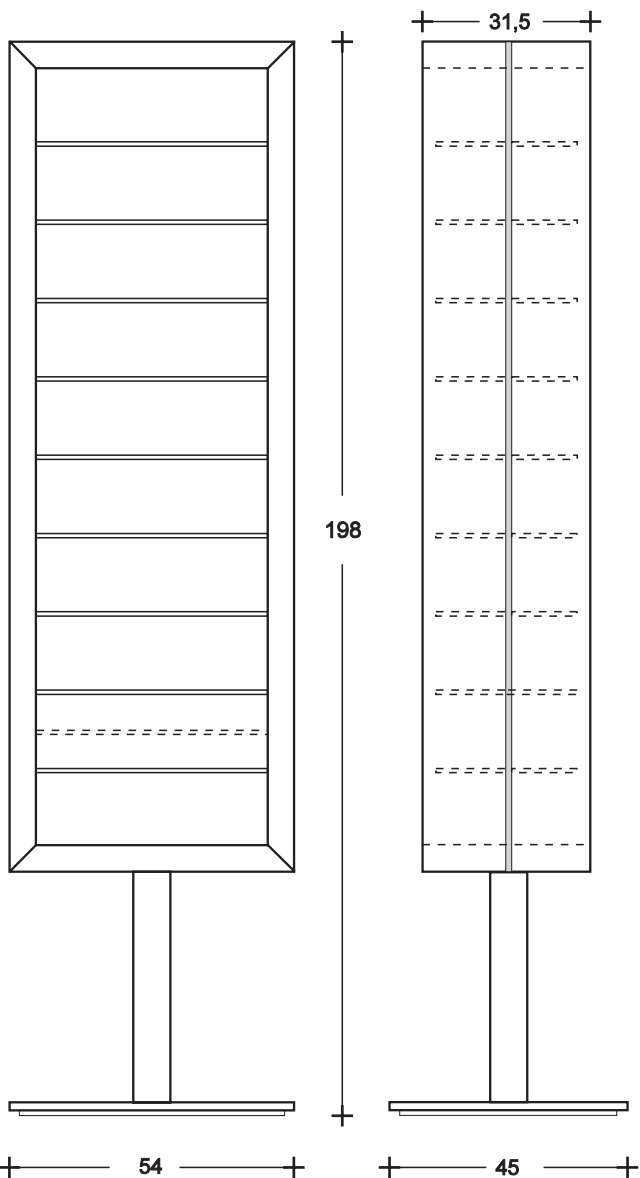

REVOLVING - SOFT ROCK

Porta CD/DVD/VHS rotante per 840 CD (e/o 384 DVD) o VHS
Revolving CD/DVD/VHS Rack for 840 CD (and or 384 DVD) or VHS
CD/DVD/VHS-Ständer Für 840 CDs (und/oder 384 DVD) - VHS-drehbar

ROVERE WENGE'
interno-inside-innenseite: METALSILVER

ROVERE SBIANCATO
interno-inside-innenseite: METALSILVER

ZEBRAN
interno-inside-innenseite: METALSILVER

GRAYWOOD
interno-inside-innenseite: METALSILVER

BLACKWOOD
interno-inside-innenseite: METALSILVER

COCCO TESTA MORO(pelle - leather - Leder)
interno-inside-innenseite: ROSSO CARDINAL

SERPE TESTA MORO(pelle - leather - Leder)
interno-inside-innenseite: ROSSO CARDINAL

STRUZZO CREMA(pelle - leather - Leder)
interno-inside-innenseite: ITALIAN COFFEE

TEN - 430

Porta CD/DVD/VHS a parete per 430 CD (e/o 180 DVD) o VHS
CD/DVD/VHS-rack for 430 CD (and or 180 DVD) or VHS-on wall
CD/DVD/VHS-Regal Für 430 CDs (und/oder 180 DVD) oder VHS

ROVERE WENGE'
Schiena - Back - Rücken: ROSSO CARDINAL

ROVERE SBIANCATO
Schiena - Back - Rücken: METALSILVER

ZEBRAN
Schiena - Back - Rücken: ITALIAN COFFEE

BLACKWOOD
Schiena - Back - Rücken: METALSILVER

GRAYWOOD
Schiena - Back - Rücken: METALSILVER

NOCE
Schiena - Back - Rücken: METALSILVER

METALSILVER
Schiena - Back - Rücken: METALTITANIO (o-or-oder)
ROSSO CARDINAL