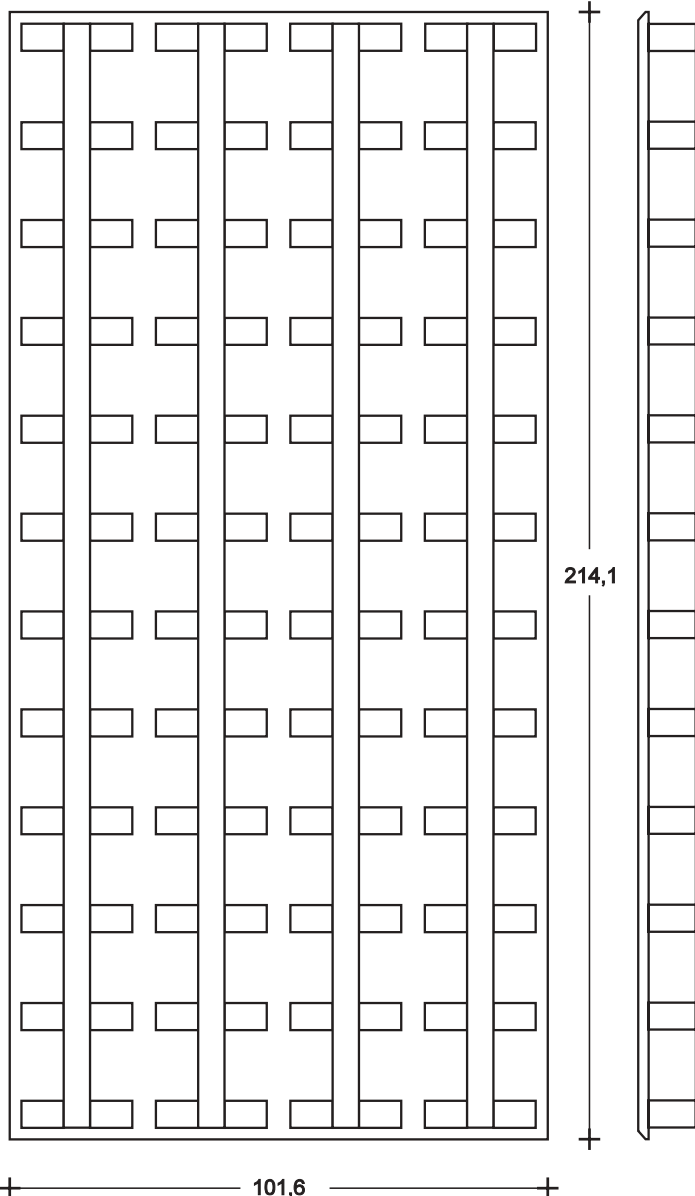

NOCE

Schiena - Back - Rücken: METALSILVER

METALSILVER

Schiena - Back - Rücken: METALTITANIO (o-or-oder)

ROSSO CARDINAL

+ 20,4 +

+14,5+

+ 101,6 +