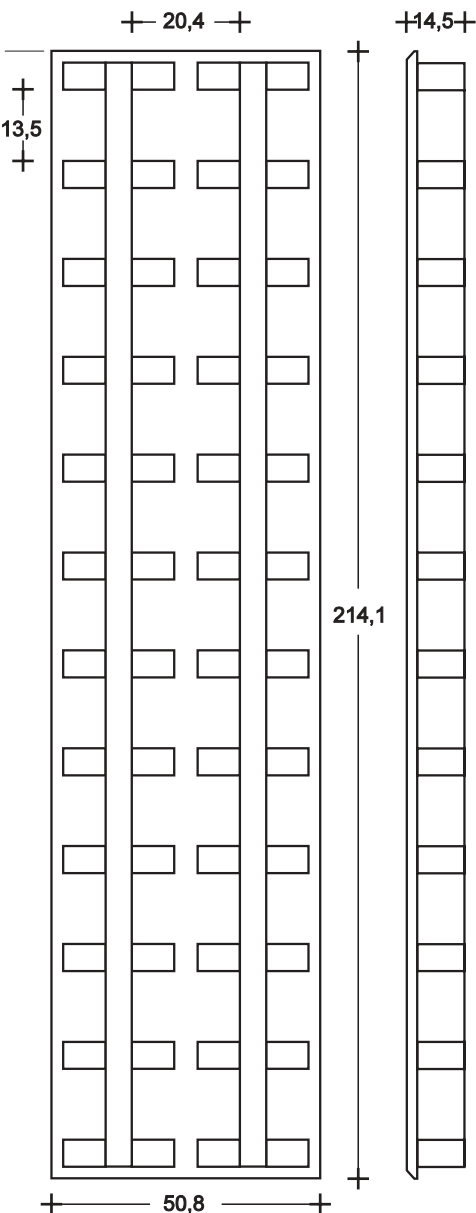

TEN - 506

Porta CD/DVD/VHS a parete per 506 CD (e/o 297 DVD) o VHS
CD/DVD/VHS-rack for 506 CD (and or 297 DVD) or VHS-on wall
CD/DVD/VHS-Regal Für 506 CDs (und/oder 297 DVD) oder VHS

ROVERE WENGE'

Schiena - Back - Rücken: ROSSO CARDINAL

NOCE

Schiena - Back - Rücken: METALSILVER

METALSILVER

Schiena - Back - Rücken: METALTITANIO (o-or-oder)

ROSSO CARDINAL

+ 20,4 +

+14,5+

+ 101,6 +