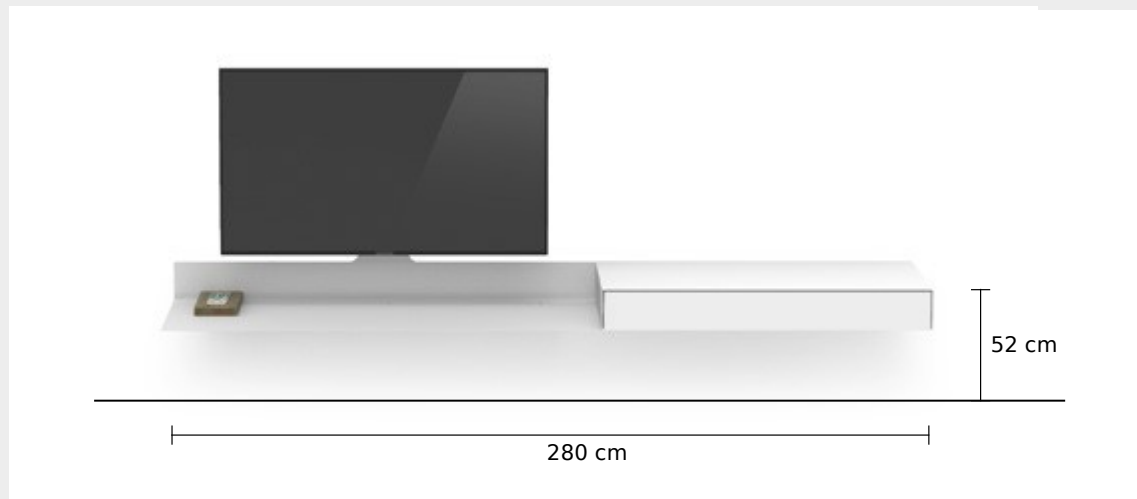

ARP 11

Airboard und Lowboard inkl. Charge Bar, Cable Box, TV-Wandhalterung SPMMaxi und Smart Light