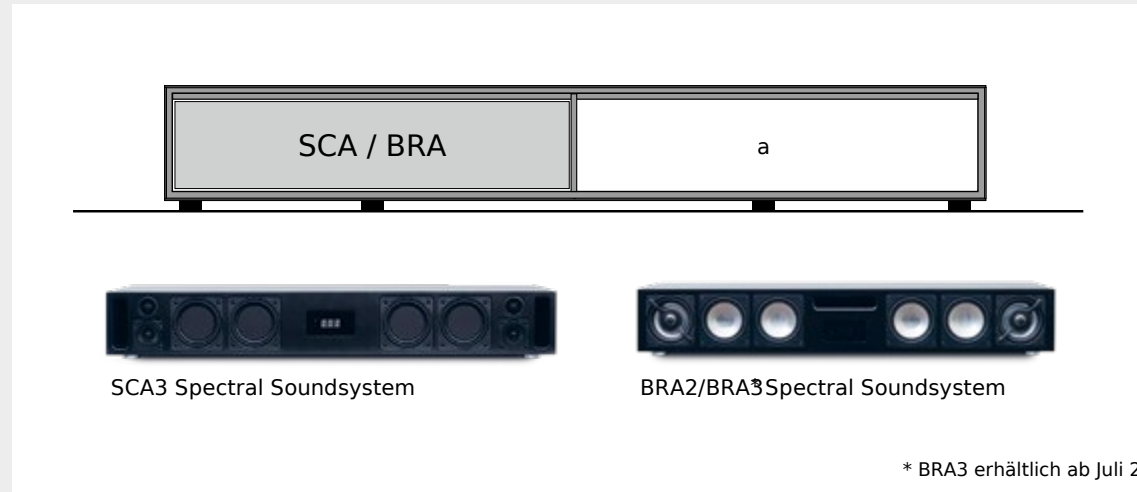

Lowboard für Soundsysteme

Lowboard Element zur Erweiterung unterhalb des Airboards. Zwei Fächer jeweils frei wählbar. Mit Stoffklappe zur Aufnahme des Spectral Soundsystems SCA oder BRA und zur Unterbringung zusätzlicher Technikkomponenten.