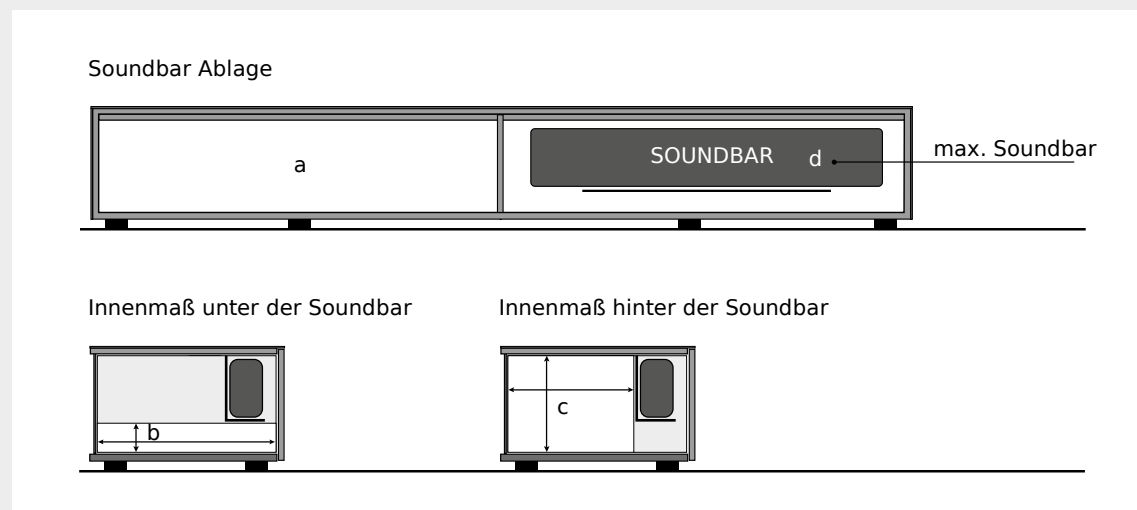

Lowboard für Soundbar Integration

Lowboard Element zur Erweiterung unterhalb des Airboards. Zwei Fächer jeweils frei wählbar. Mit Stoffklappe zur Aufnahme von Soundbars und zur Unterbringung von Technikkomponenten.

Lowboard Elemente mit Universal Soundbar Ablage, ausschließlich bodenstehend verfügbar.

ARE2000

Optionen und Zubehör auf einen Blick

	ARE2000
Wandabstand	3 cm
Klappe	•
Stoffklappe	•
Schublade	•
Soundbar Integration	•
Smart Charge	•
Cover Lowboard	•
Smart Light	•

Lowboards	Außenmaße (in cm)			Innenmaße (in cm)			Glas (Satin/Glossy)
	Breite	Höhe	Tiefe	Breite	Höhe	Tiefe	
ARE2000	200,0	24,0	48,0	a	15,7	40,0	
				b	-	-	
				c	15,7	28,0	
				d	14,9	11,0	
				e	15,7	40,0	
				f	11,6	27,4	

a = Innenmaß Klappe
b = max. Maß unter der Soundbar
c = Maß hinter der Soundbar
d = max. Dimension Soundbar
e = Innenmaß Stoffklappe
f = Innenmaß Schublade