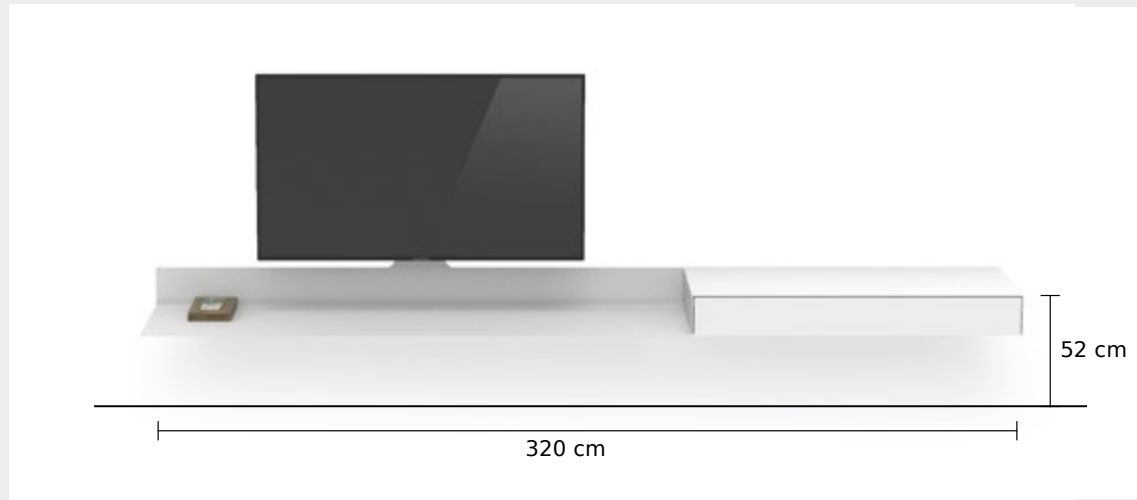

Kombinations-Empfehlungen

ARP 05

Airboard und Lowboard inkl. Charge Bar, Cable Box, TV-Wandhalterung SPMMaxi und Smart Light