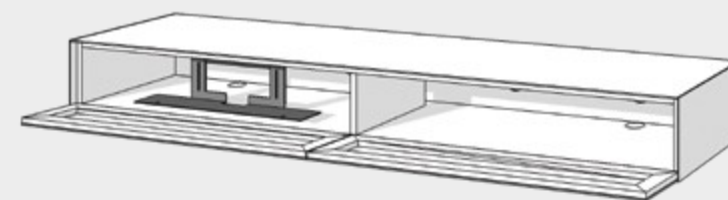

Lowboard für Soundbar Integration

Lowboard Element zur Erweiterung unterhalb des Airboards. Zwei Fächer jeweils frei wählbar. Mit Stoffklappe zur Aufnahme von Soundbars und zur Unterbringung von Technikkomponenten.

Lowboard Elemente mit Universal Soundbar Ablage, ausschließlich bodenstehend verfügbar.

ARE2000

Optionen und Zubehör auf einen Blick

	ARE2000
Wandabstand	3 cm
Klappe	•
Stoffklappe	•
Schublade	•
Soundbar Integration	•
Smart Charge	•
Cover Lowboard	•
Smart Light	•

Lowboards	Außenmaße (in cm)			Innenmaße (in cm)			Glas (Satin/Glossy)
	Breite	Höhe	Tiefe	Breite	Höhe	Tiefe	
ARE2000	200,0	24,0	48,0	a	15,7	40,0	
				b	-	-	
				c	15,7	28,0	
				d	14,9	11,0	
				e	15,7	40,0	
				f	11,6	27,4	

a = Innenmaß Klappe
b = max. Maß unter der Soundbar
c = Maß hinter der Soundbar
d = max. Dimension Soundbar
e = Innenmaß Stoffklappe
f = Innenmaß Schublade