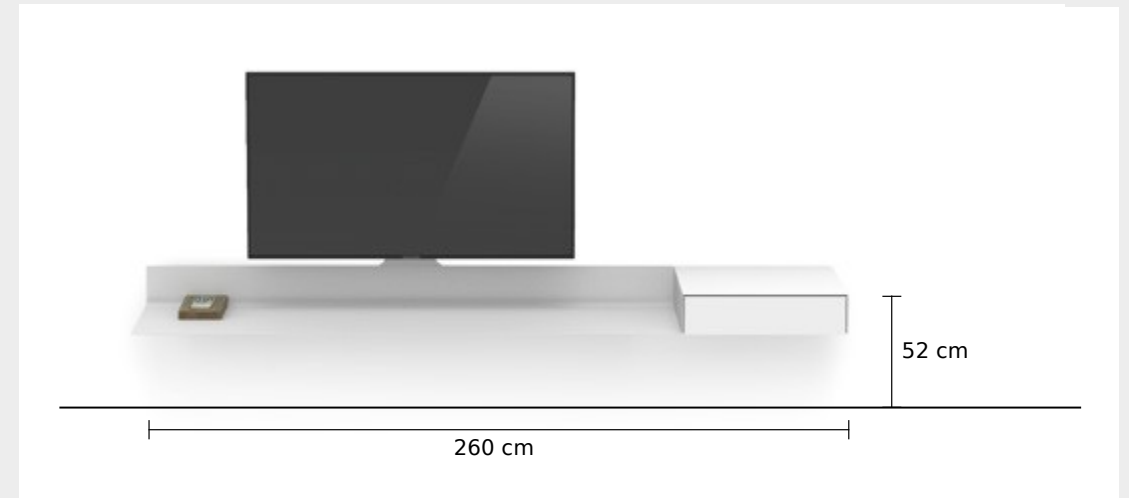

Kombinations-Empfehlungen

ARP 08

Airboard inkl. Geräteablage, Charge Bar, Cable Box, TV-Wandhalterung SPMMaxi und Smart Light

ARP 04

Airboard und Lowboard inkl. Charge Bar, Cable Box, TV-Wandhalterung SPMMaxi und Smart Light