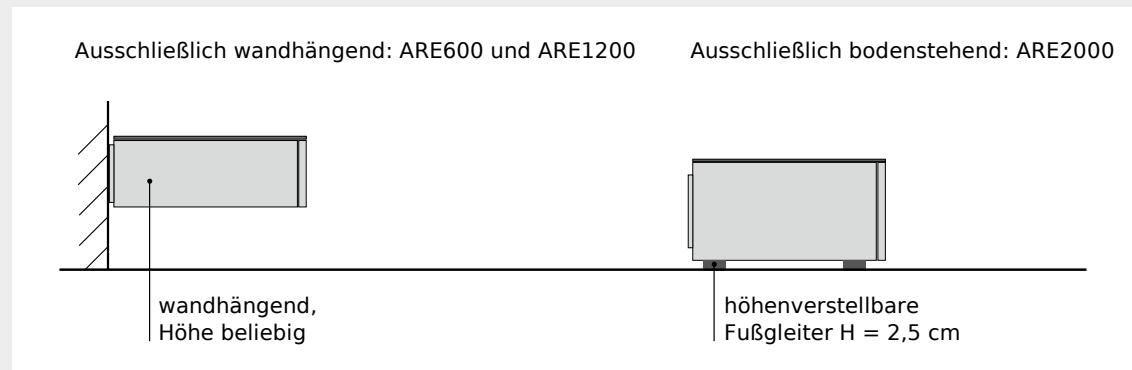

Lowboards mit Stauraum

Lowboards mit Klappe, Stoffklappe oder Schublade für Stauraum oder zur Unterbringung von Geräten. Mit Wandbefestigung und Distanzplatte zur Kabelführung oder Anbringung der LED-Beleuchtung.

Aufstellarten

Optionen und Zubehör auf einen Blick

	ARE600	ARE1200	ARE2000
Wandabstand	3 cm	3 cm	3 cm
Klappe	•	•	•
Stoffklappe	•	•	•
Schublade	•	•	•
Spectral Soundsystem			•
Soundbar Ablage			•
Smart Charge	•	•	•
Cover Lowboard			•
Smart Light	•	•	•

Lowboard Elemente zur horizontalen Erweiterung, inklusive einstellbarer Wandbefestigung.