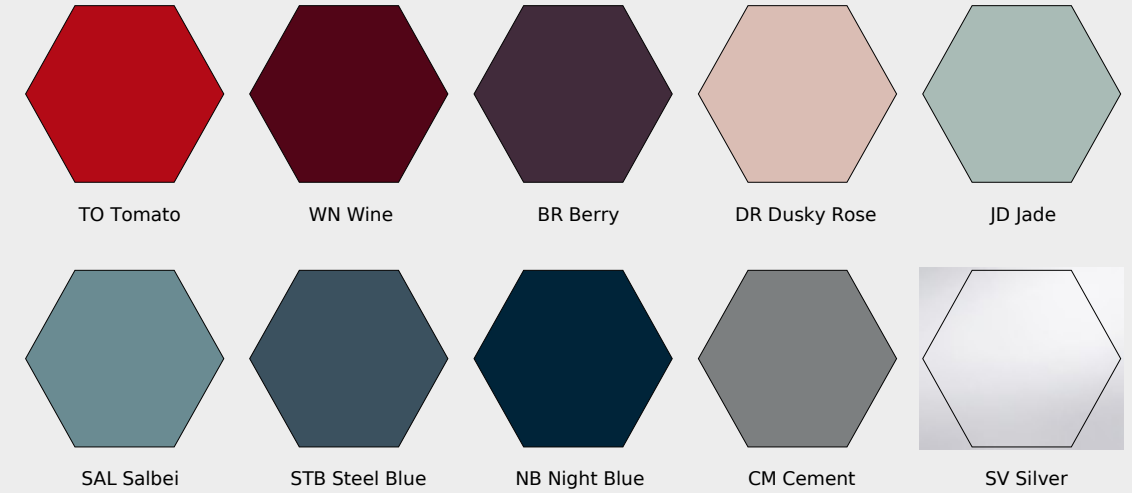

Farben & Oberflächen

Spectral Airboards sind in drei Pulverlacken erhältlich: Weiß, Champagne und Schwarz.

Die Air Lowboards sind wahlweise in matt satiniertem oder brilliant glänzendem Glas erhältlich. Es stehen Basis-, Akzent- und NCS-Farben zur Wahl.

Farben für Airboards

Basis-Farben für Air Lowboards

Akzent-Farben für Air Lowboards

NCS-Wunschfarben für Air Lowboards

Wählen Sie anhand eines Farbfächers aus über 2.000 NCS-Wunschfarben.

Stofffronten für Air Lowboards