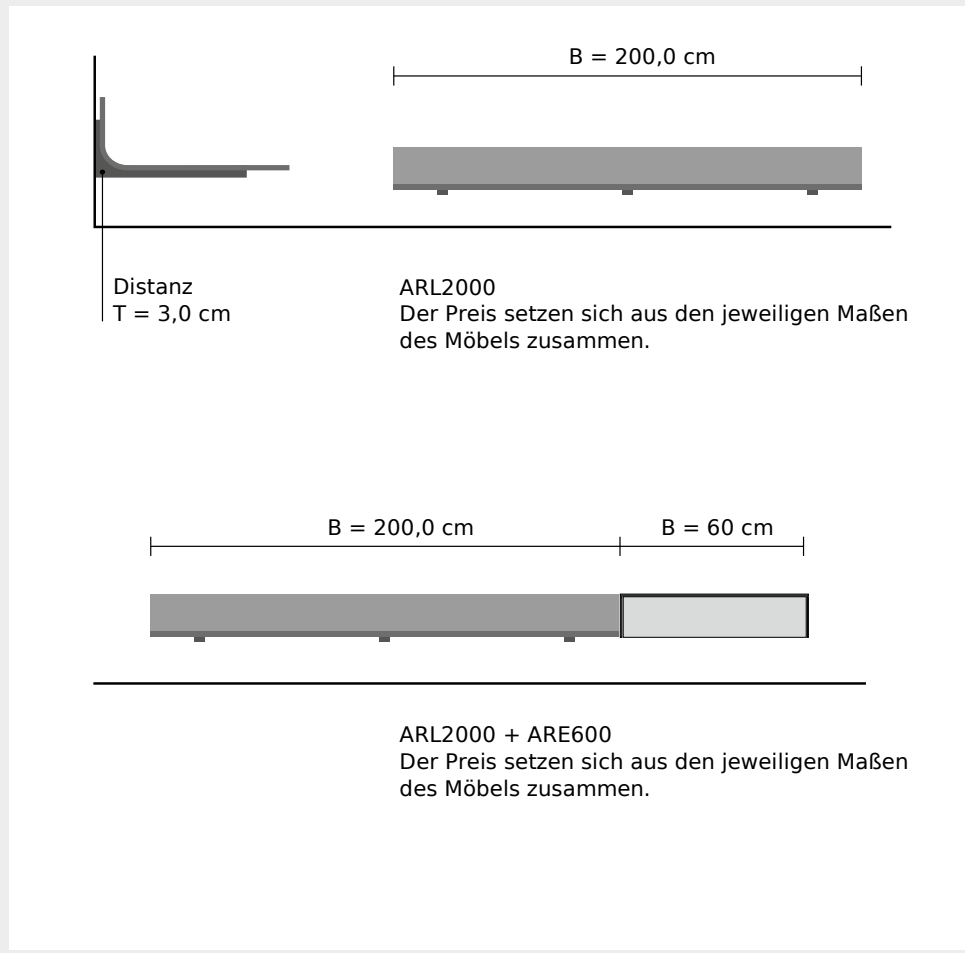

Optionen und Zubehör

Smart Light

OPTION	Funktion
	Indirekte LED-Beleuchtung an der Hinterkante des Möbels (oben).
	Inklusive Anschluss-Set LED-AN1 mit Bedienung durch unsichtbaren Touchschalter am Möbel oder LED-AN2 zur Bedienung per Fernbedienung oder Smartphone App mit Dimmfunktion. Ab 5 m LED-Leiste wird ein zweites Anschluss-Set mitgeliefert.

Belastungsangaben

Airboards

	Max. Gesamtbelastung (in kg)
ARL1600/ ARL2000	30