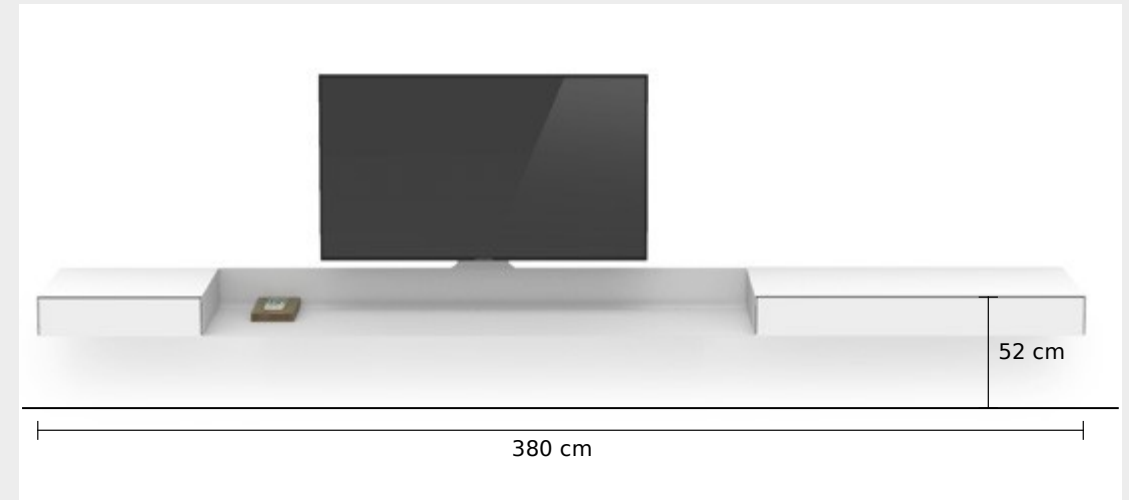

Kombinations-Empfehlungen

ARP 05

Airboard und Lowboard inkl. Charge Bar, Cable Box, TV-Wandhalterung SPMMaxi und Smart Light

ARP 06

Airboard und Lowboards inkl. Charge Bar, Cable Box, TV-Wandhalterung SPMMaxi und Smart Light