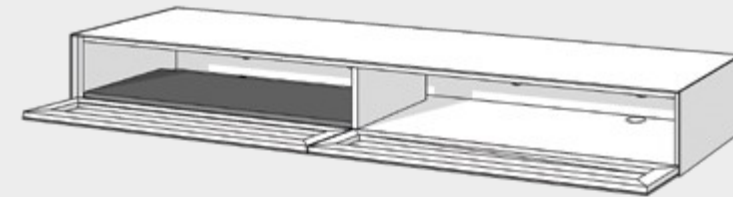

Lowboard Element zur Aufnahme des Spectral Soundsystems SCA oder BRA, ausschließlich bodenstehend verfügbar.

ARE2000