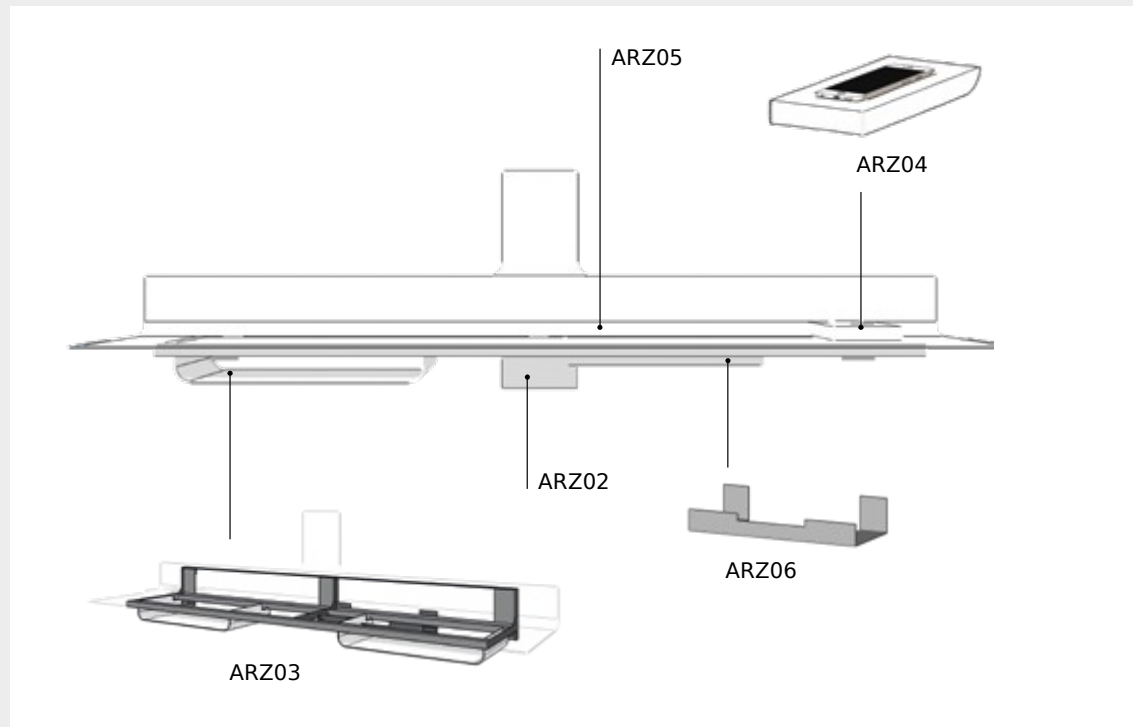

* BRA3 erhältlich ab Juli 2019

Optionen und Zubehör

Smart Charge / Smart Control

	Funktion
ARZ04	Charge Bar, Wireless Charging Modul, erhältlich in vier Holzfarben: Sand Oak SA, Indian Oak IW, Dark Oak DO und Black Oak BO Maße B x H x T: 24,0 x 3,0 x 16,0 cm, max. Maß Smartphone: 16,0 x 8,0 cm
ZU1933*	Smart Charge Kit für Lowboards
ZU1947	Spectral Smart Control Bluetooth IR-Link-System zur Steuerung von Audio- und Videogeräten bei geschlossener Möbelklappe via Spectral Smart Control App (iOS, Android)
ZU1864	IR-Link-System zur Steuerung von Audio- und Videogeräten bei geschlossener Möbelklappe