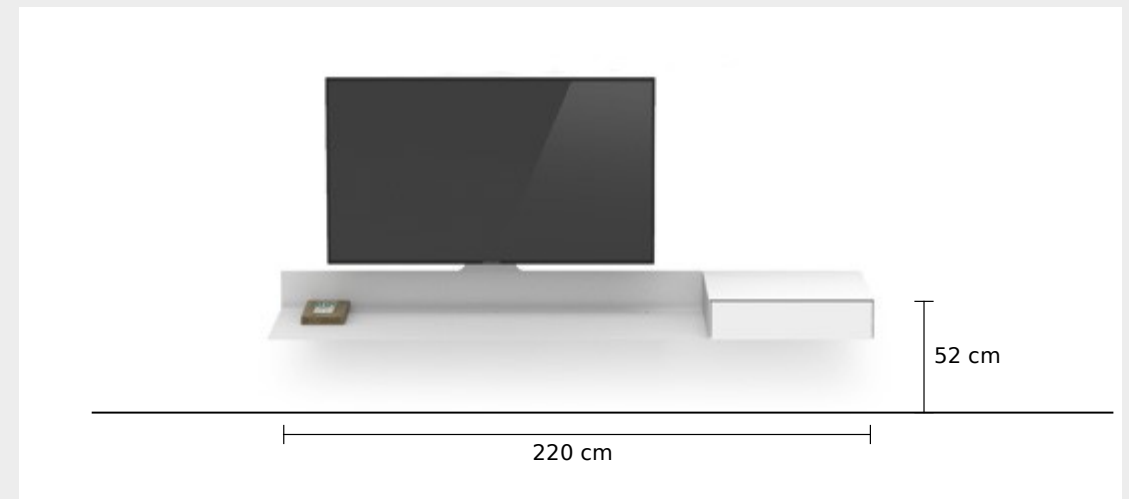

ARP 09

Airboard und Lowboard inkl. Charge Bar, Cable Box, TV-Wandhalterung SPMMaxi und Smart Light