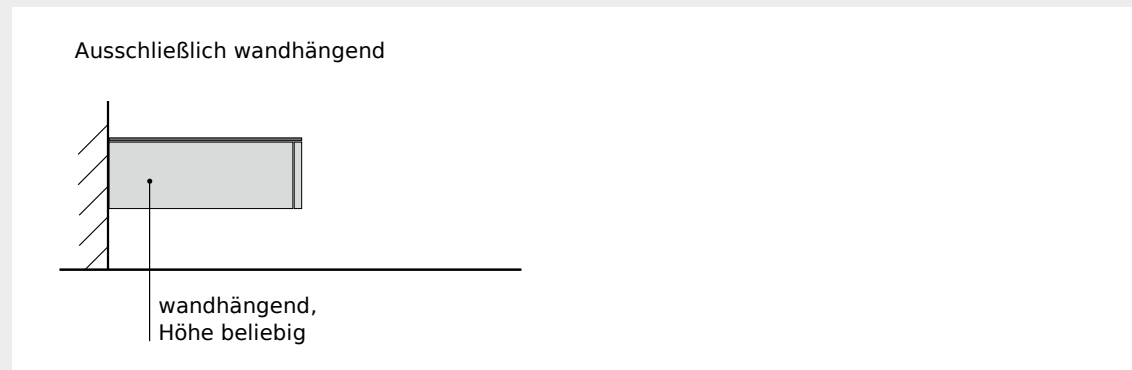

Lowboards mit Stauraum

Lowboards mit Klappe, Stoffklappe oder Schublade für Stauraum oder zur Unterbringung von Geräten.

Aufstellart

Optionen und Zubehör auf einen Blick

	ARE600LG	ARE1200LG
Klappe	•	•
Stoffklappe	•	•
Schublade	•	•
Smart Charge	•	•

Spectral LG Air Lowboard Elemente zur horizontalen Erweiterung, inklusive einstellbarer Wandbefestigung.