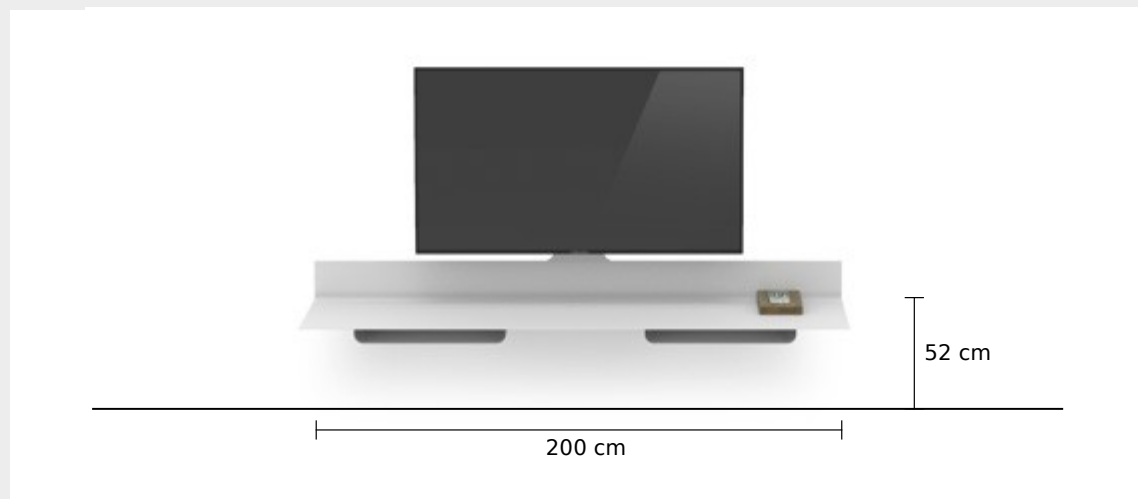

ARP 07

Airboard inkl. zwei Geräteablagen, Charge Bar, Cable Box, TV-Wandhalterung SPMMaxi und Smart Light