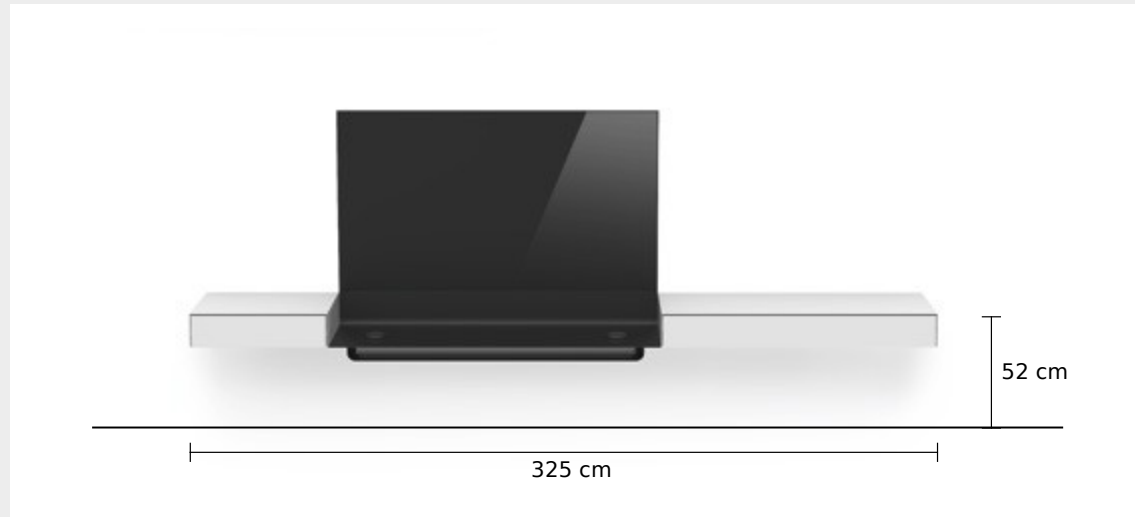

Kombinations-Empfehlungen

ARP 01

Airboard und Lowboards,
inkl. Smart Charge Kit