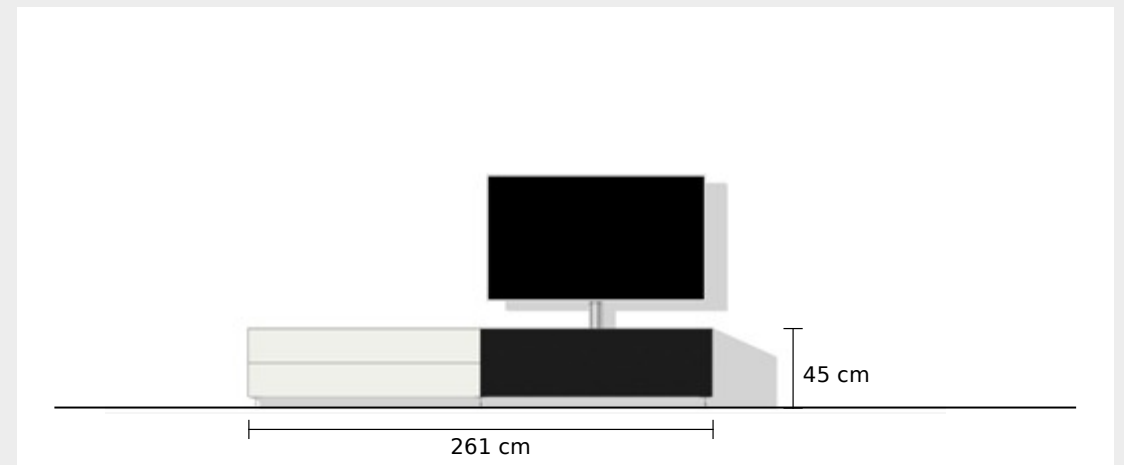

COP 1003

Möbel inkl. TV-Halterung
Spectral Soundsystem BRA2/BRA3