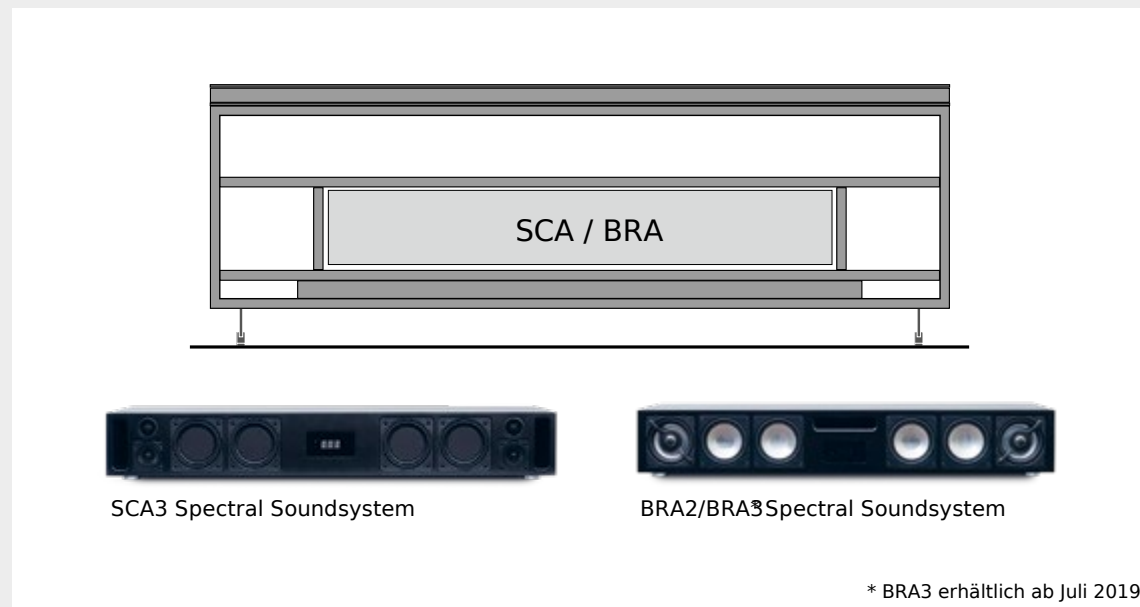

Lowboard für Soundbar Integration

Cocoon Lowboard mit Stoffklappe zur Aufnahme von Soundbars, Subwoofer und Technikkomponenten.

CO5

CO5 mit ADX02

| | Außenmaße (in cm) | | | Innenmaße (in cm) | | | Glas (Satin/Glossy) |
|-----|-------------------|------|-------|-------------------|------|-------|---------------------|
| | Breite | Höhe | Tiefe | Breite | Höhe | Tiefe | |
| CO5 | 131,0 | 38,5 | 53,9 | a 126,8 | 29,1 | 51,0 | |
| | | | | b 126,8 | 17,8 | 51,0 | |
| | | | | c - | - | - | |
| | | | | d 120,0 | 15,9 | 32,0 | |

Mögliches Zubehör

| | Funktion |
|-------|---------------------------|
| ADX02 | Universal Soundbar Ablage |

Optionen und Zubehör auf einen Blick

| | mit Stoffklappe |
|--------------------------------|-----------------|
| TV-Halterung | • |
| Kabelöffnung in der Deckplatte | • |
| Smart Charge | • |
| Kabelöffnung im Boden | • |
| Subwoofer-Öffnung | • |
| Raumteilerblende | • |
| Smart Light | • |

a = Innenmaß Klappe
 b = max. Maß unter der Soundbar
 c = Maß hinter der Soundbar
 d = max. Dimension Soundbar

Lowboard für Soundsysteme

Für Cocoon sind die bewährten Spectral Soundsysteme SCA und BRA erhältlich - optimal ins Möbel integriert und blickdicht hinter einer stoffbespannten Front verborgen.