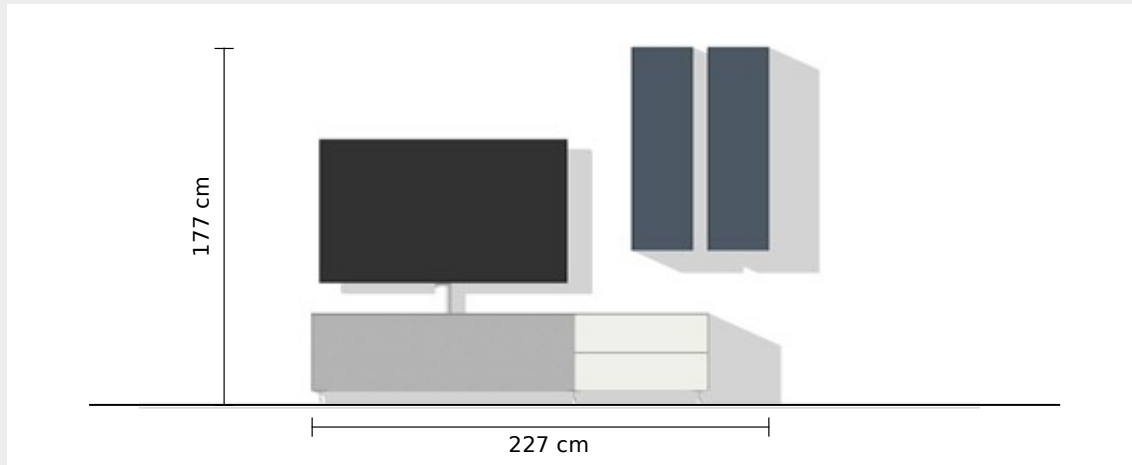

Möbel inkl. TV-Halterung
Spectral Soundsystem BRA2/BRA3

COP 1003

Möbel inkl. TV-Halterung
Spectral Soundsystem BRA2/BRA3

Kombinations-Empfehlungen

COP 01

Möbel inkl. TV-Halterung
Wall Hängeelemente
Spectral Soundsystem BRA2/BRA3