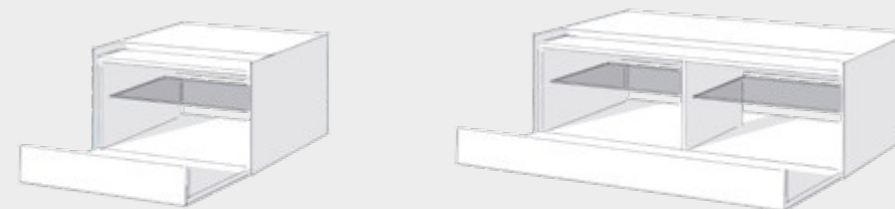

Spectral cocoon

Lowboards wählen

Alle Lowboards werden inklusive der Seitengläser ausgeliefert. Werden mehrere Elemente verbunden, muss die Position der Seitengläser angegeben werden (L für links, R für rechts, LR für links und rechts). Bitte Skizze erstellen.

CO2

CO3

CO5

Aufstellart

Lowboards mit Stauraum

Optionen und Zubehör auf einen Blick

| | mit Klappe | mit Schublade |
|--------------------------------|------------|---------------|
| TV-Halterung | • | |
| Kabelöffnung in der Deckplatte | • | • |
| Smart Charge | • | • |
| Kabelöffnung im Boden | • | • |
| Subwoofer-Öffnung | • | |
| Raumteilerblende | • | • |
| Stoffklappe | • | |
| Smart Light | • | • |

| | Außenmaße (in cm) | | | Innenmaße (in cm) | | | Glas (Satin/Glossy) |
|-----------------|-------------------|------|-------|-------------------|------|-------|---------------------|
| | Breite | Höhe | Tiefe | Breite | Höhe | Tiefe | |
| CO2 | | | | | | | |
| mit Klappe | 66,8 | 38,5 | 53,9 | a 62,6 | 17,8 | 51,0 | |
| | | | | b 62,6 | 31,8 | 45,5 | |
| mit Schublade | 66,8 | 38,5 | 53,9 | c 58,4 | 27,8 | 37,4 | |
| CO3 | | | | | | | |
| mit Klappe | 131,0 | 38,5 | 53,9 | a 62,6 | 17,8 | 51,0 | |
| | | | | b 62,6 | 31,8 | 45,5 | |
| mit Schublade | 131,0 | 38,5 | 53,9 | c 58,4 | 27,8 | 37,4 | |
| CO5 | | | | | | | |
| mit Stoffklappe | 131,0 | 38,5 | 53,9 | a 126,8 | 17,8 | 51,0 | |
| | | | | b 126,8 | 29,1 | 45,5 | |

Lowboard für Soundbar Integration

Cocoon Lowboard mit Stoffklappe zur Aufnahme von Soundbars, Subwoofer und Technikkomponenten.

CO5

CO5 mit ADX02

| | Außenmaße (in cm) | | | Innenmaße (in cm) | | | Glas (Satin/Glossy) |
|-----|-------------------|------|-------|-------------------|------|-------|---------------------|
| | Breite | Höhe | Tiefe | Breite | Höhe | Tiefe | |
| CO5 | 131,0 | 38,5 | 53,9 | a 126,8 | 29,1 | 51,0 | |
| | | | | b 126,8 | 17,8 | 51,0 | |
| | | | | c - | - | - | |
| | | | | d 120,0 | 15,9 | 32,0 | |