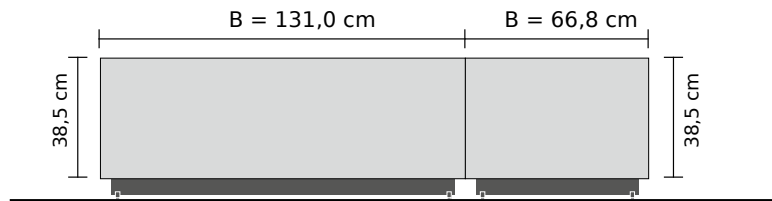

CO5 + CO2
Der Preis setzt sich aus den jeweiligen Maßen des Möbels zusammen.

Bei Cocoon haben Sie Möglichkeiten zur Individualisierung. Maßgeschneidert nach Ihren Vorstellungen, maßgeschreinert für Ihr Zuhause. Beliebte Änderungen stehen in der Tabelle.

Änderung	Bemerkung
Maßänderung (Verkürzung oder Verlängerung pro Dimension)	Höhe Korpus bis max. 42 cm
TV-Halter versetzen	
Änderungen TV-Säule (Höhenänderung, Bohrung hinzu etc.)	
Aufpreis für durchgehendes Deckglas	bis max. 280 cm

Weitere Möglichkeiten und Informationen finden Sie auf unserer Website unter www.spectral.eu/tailor-made oder fragen Sie per E-Mail unter info@spectral.eu direkt bei unserem Kundenservice an.