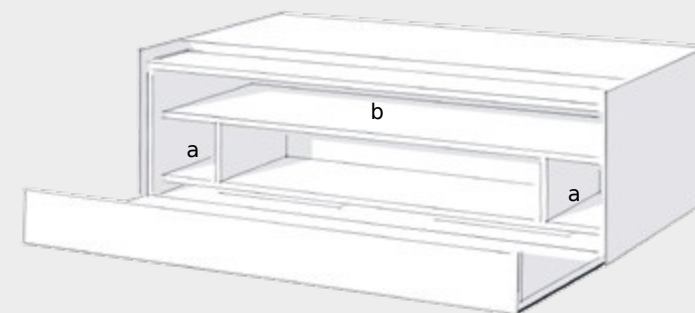

| | Außenmaße (in cm) | | | Innenmaße (in cm) | | | Glas (Satin/Glossy) |
|---------------|-------------------|------|-------|-------------------|------|-------|---------------------|
| | Breite | Höhe | Tiefe | Breite | Höhe | Tiefe | |
| CO5 mit ADX02 | 131,0 | 38,5 | 53,9 | a 126,8 | 29,1 | 51,0 | |
| | | | | b 126,8 | 17,8 | 51,0 | |
| | | | | c 126,8 | 29,1 | 33,3 | |
| | | | | d 120,0 | 21,0 | 11,0 | |

a = Innenmaß Klappe
 b = max. Maß unter der Soundbar
 c = Maß hinter der Soundbar
 d = max. Dimension Soundbar

Lowboard für Soundsysteme

Für Cocoon sind die bewährten Spectral Soundsysteme SCA und BRA erhältlich - optimal ins Möbel integriert und blickdicht hinter einer stoffbespannten Front verborgen.

Optionen und Zubehör auf einen Blick

| | mit Stoffklappe |
|--------------------------------|-----------------|
| TV-Halterung | • |
| Kabelöffnung in der Deckplatte | • |
| Smart Charge | • |
| Kabelöffnung im Boden | • |
| Raumteilerblende | • |
| Smart Light | • |