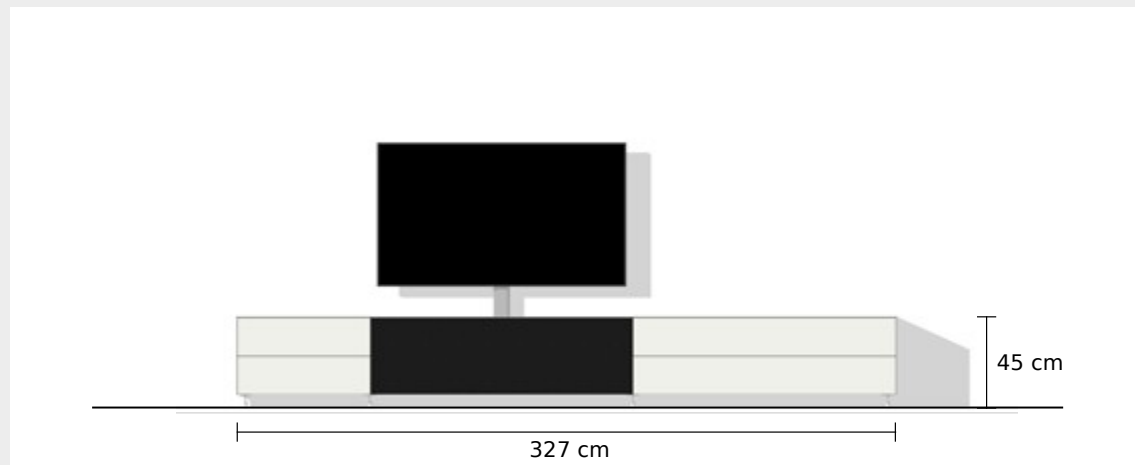

COP 1001

Möbel inkl. TV-Halterung
Spectral Soundsystem BRA2/BRA3