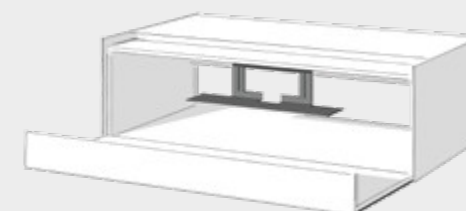

CO5 mit ADX02

	Außenmaße (in cm)			Innenmaße (in cm)			Glas (Satin/Glossy)
	Breite	Höhe	Tiefe	Breite	Höhe	Tiefe	
CO5	131,0	38,5	53,9	a 126,8	29,1	51,0	
				b 126,8	17,8	51,0	
				c -	-	-	
				d 120,0	15,9	32,0	

Mögliches Zubehör

	Funktion
ADX02	Universal Soundbar Ablage

Optionen und Zubehör auf einen Blick

	mit Stoffklappe
TV-Halterung	•
Kabelöffnung in der Deckplatte	•
Smart Charge	•
Kabelöffnung im Boden	•
Subwoofer-Öffnung	•
Raumteilerblende	•
Smart Light	•

	Außenmaße (in cm)			Innenmaße (in cm)			Glas (Satin/Glossy)
	Breite	Höhe	Tiefe	Breite	Höhe	Tiefe	
CO5 mit ADX02	131,0	38,5	53,9	a 126,8	29,1	51,0	
				b 126,8	17,8	51,0	
				c 126,8	29,1	33,3	
				d 120,0	21,0	11,0	

a = Innenmaß Klappe
b = max. Maß unter der Soundbar
c = Maß hinter der Soundbar
d = max. Dimension Soundbar