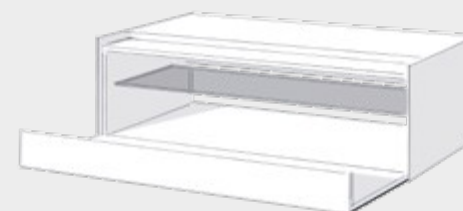

Spectral cocoon

Lowboards wählen

Alle Lowboards werden inklusive der Seitengläser ausgeliefert. Werden mehrere Elemente verbunden, muss die Position der Seitengläser angegeben werden (L für links, R für rechts, LR für links und rechts). Bitte Skizze erstellen.

CO2

CO3

CO5

Aufstellart

Lowboards mit Stauraum

Optionen und Zubehör auf einen Blick

| | mit Klappe | mit Schublade |
|--------------------------------|------------|---------------|
| TV-Halterung | • | |
| Kabelöffnung in der Deckplatte | • | • |
| Smart Charge | • | • |
| Kabelöffnung im Boden | • | • |
| Subwoofer-Öffnung | • | |
| Raumteilerblende | • | • |
| Stoffklappe | • | |
| Smart Light | • | • |

| | Außenmaße (in cm) | | | Innenmaße (in cm) | | | Glas (Satin/Glossy) |
|-----------------|-------------------|------|-------|-------------------|------|-------|---------------------|
| | Breite | Höhe | Tiefe | Breite | Höhe | Tiefe | |
| CO2 | | | | | | | |
| mit Klappe | 66,8 | 38,5 | 53,9 | a 62,6 | 17,8 | 51,0 | |
| | | | | b 62,6 | 31,8 | 45,5 | |
| mit Schublade | 66,8 | 38,5 | 53,9 | c 58,4 | 27,8 | 37,4 | |
| CO3 | | | | | | | |
| mit Klappe | 131,0 | 38,5 | 53,9 | a 62,6 | 17,8 | 51,0 | |
| | | | | b 62,6 | 31,8 | 45,5 | |
| mit Schublade | 131,0 | 38,5 | 53,9 | c 58,4 | 27,8 | 37,4 | |
| CO5 | | | | | | | |
| mit Stoffklappe | 131,0 | 38,5 | 53,9 | a 126,8 | 17,8 | 51,0 | |
| | | | | b 126,8 | 29,1 | 45,5 | |

Lowboard für Soundbar Integration

Cocoon Lowboard mit Stoffklappe zur Aufnahme von Soundbars, Subwoofer und Technikkomponenten.

CO5

CO5 mit ADX02

| | Außenmaße (in cm) | | | Innenmaße (in cm) | | | Glas (Satin/Glossy) |
|-----|-------------------|------|-------|-------------------|------|-------|---------------------|
| | Breite | Höhe | Tiefe | Breite | Höhe | Tiefe | |
| CO5 | 131,0 | 38,5 | 53,9 | a 126,8 | 29,1 | 51,0 | |
| | | | | b 126,8 | 17,8 | 51,0 | |
| | | | | c - | - | - | |
| | | | | d 120,0 | 15,9 | 32,0 | |