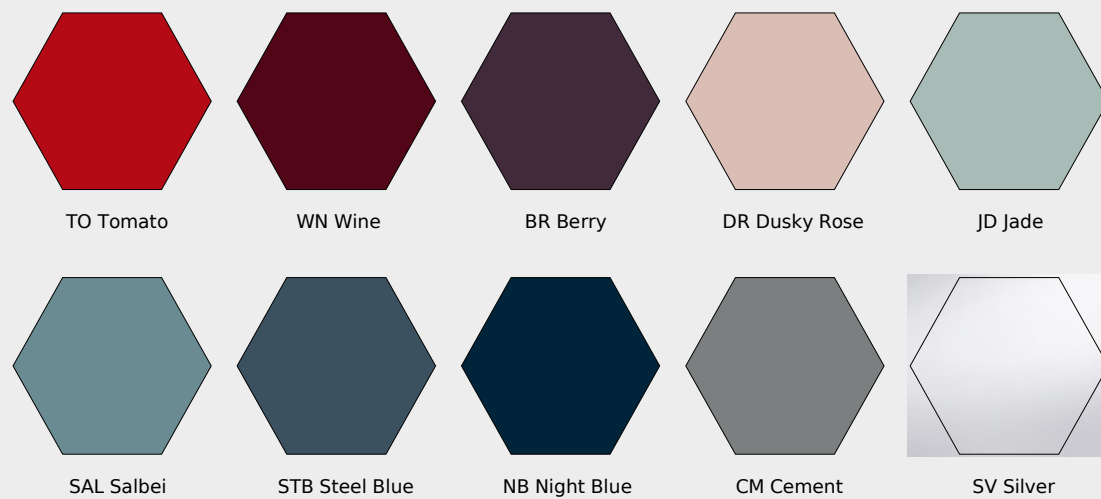

Akzent-Farben