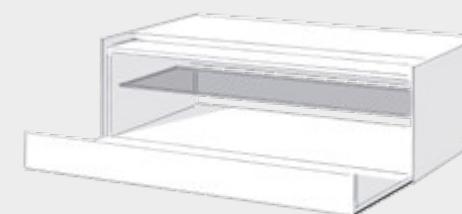

Spectral cocoon

Lowboards wählen

Alle Lowboards werden inklusive der Seitengläser ausgeliefert. Werden mehrere Elemente verbunden, muss die Position der Seitengläser angegeben werden (L für links, R für rechts, LR für links und rechts). Bitte Skizze erstellen.

CO2

CO3

CO5

Aufstellart

Lowboards mit Stauraum

Optionen und Zubehör auf einen Blick

| | mit Klappe | mit Schublade |
|--------------------------------|------------|---------------|
| TV-Halterung | • | |
| Kabelöffnung in der Deckplatte | • | • |
| Smart Charge | • | • |
| Kabelöffnung im Boden | • | • |
| Subwoofer-Öffnung | • | |
| Raumteilerblende | • | • |
| Stoffklappe | • | |
| Smart Light | • | • |

| | Außenmaße (in cm) | | | Innenmaße (in cm) | | | Glas (Satin/Glossy) |
|-----------------|-------------------|------|-------|-------------------|------|-------|---------------------|
| | Breite | Höhe | Tiefe | Breite | Höhe | Tiefe | |
| CO2 | | | | | | | |
| mit Klappe | 66,8 | 38,5 | 53,9 | a 62,6 | 17,8 | 51,0 | |
| | | | | b 62,6 | 31,8 | 45,5 | |
| mit Schublade | 66,8 | 38,5 | 53,9 | c 58,4 | 27,8 | 37,4 | |
| CO3 | | | | | | | |
| mit Klappe | 131,0 | 38,5 | 53,9 | a 62,6 | 17,8 | 51,0 | |
| | | | | b 62,6 | 31,8 | 45,5 | |
| mit Schublade | 131,0 | 38,5 | 53,9 | c 58,4 | 27,8 | 37,4 | |
| CO5 | | | | | | | |
| mit Stoffklappe | 131,0 | 38,5 | 53,9 | a 126,8 | 17,8 | 51,0 | |
| | | | | b 126,8 | 29,1 | 45,5 | |