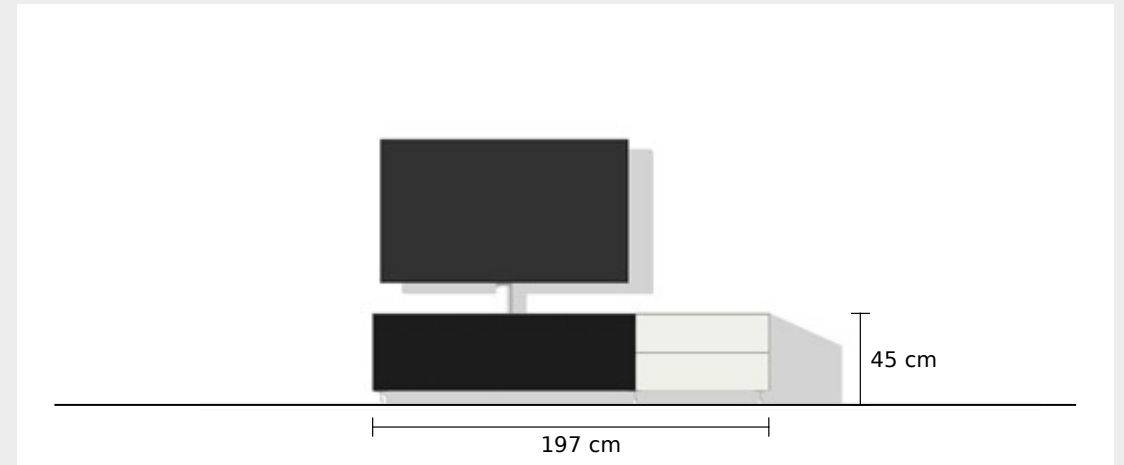

COP 1002

Möbel inkl. TV-Halterung
Spectral Soundsystem BRA2/BRA3