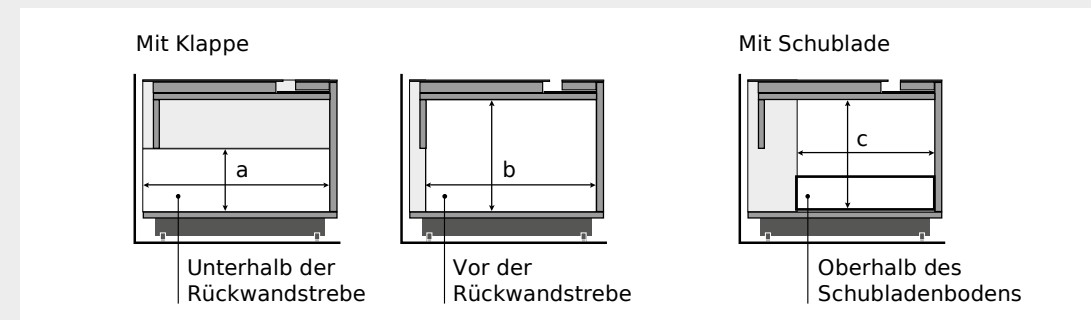

Spectral cocoon

Lowboards wählen

Alle Lowboards werden inklusive der Seitengläser ausgeliefert. Werden mehrere Elemente verbunden, muss die Position der Seitengläser angegeben werden (L für links, R für rechts, LR für links und rechts). Bitte Skizze erstellen.

CO2

CO3

CO5

Aufstellart

Lowboards mit Stauraum

Optionen und Zubehör auf einen Blick

| | mit Klappe | mit Schublade |
|--------------------------------|------------|---------------|
| TV-Halterung | • | |
| Kabelöffnung in der Deckplatte | • | • |
| Smart Charge | • | • |
| Kabelöffnung im Boden | • | • |
| Subwoofer-Öffnung | • | |
| Raumteilerblende | • | • |
| Stoffklappe | • | |
| Smart Light | • | • |

| | Außenmaße (in cm) | | | Innenmaße (in cm) | | | Glas (Satin/Glossy) |
|-----------------|-------------------|------|-------|-------------------|------|-------|---------------------|
| | Breite | Höhe | Tiefe | Breite | Höhe | Tiefe | |
| CO2 | | | | | | | |
| mit Klappe | 66,8 | 38,5 | 53,9 | a 62,6 | 17,8 | 51,0 | |
| | | | | b 62,6 | 31,8 | 45,5 | |
| mit Schublade | 66,8 | 38,5 | 53,9 | c 58,4 | 27,8 | 37,4 | |
| CO3 | | | | | | | |
| mit Klappe | 131,0 | 38,5 | 53,9 | a 62,6 | 17,8 | 51,0 | |
| | | | | b 62,6 | 31,8 | 45,5 | |
| mit Schublade | 131,0 | 38,5 | 53,9 | c 58,4 | 27,8 | 37,4 | |
| CO5 | | | | | | | |
| mit Stoffklappe | 131,0 | 38,5 | 53,9 | a 126,8 | 17,8 | 51,0 | |
| | | | | b 126,8 | 29,1 | 45,5 | |