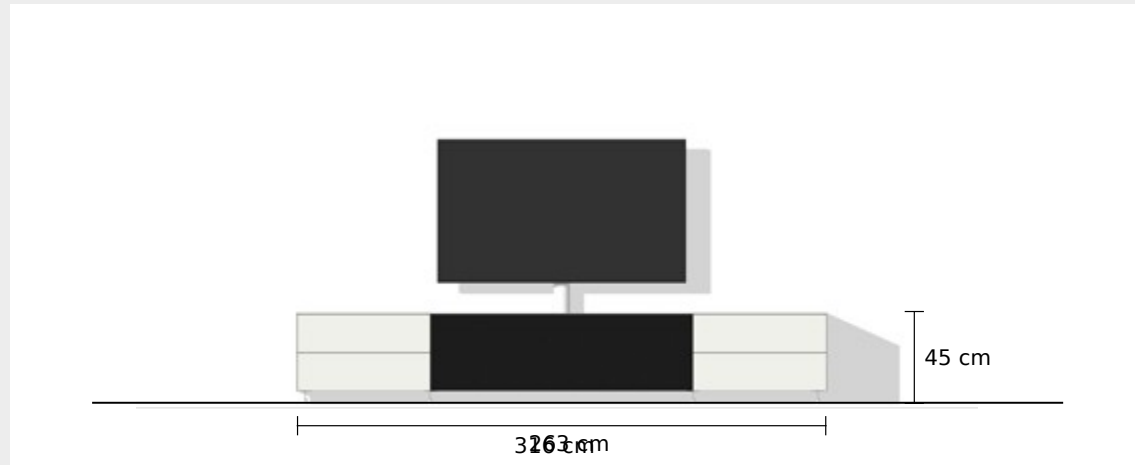

Kombinations-Empfehlungen

COP 1000

Möbel inkl. TV-Halterung
Spectral Soundsystem BRA2/BRA3