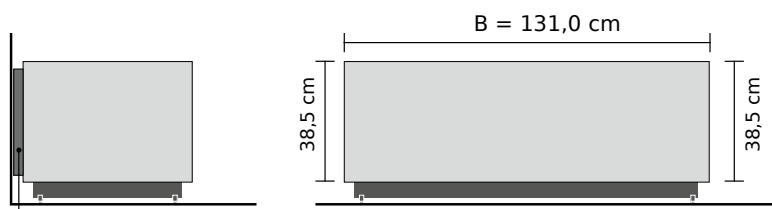

Smart Light

OPTION	Funktion	Preis
	Indirekte LED-Beleuchtung an der Hinterkante des Möbels. Abhängig vom Modell ist die Position der LED-Leisten individuell oben und seitlich planbar.	1,50 / cm
	Inklusive Anschluss-Set LED-AN1 mit Bedienung durch unsichtbaren Touchschalter am Möbel oder LED-AN2 zur Bedienung per Fernbedienung oder Smartphone App mit Dimmfunktion. Ab 5 m LED-Leiste wird ein zweites Anschluss-Set mitgeliefert.	

Distanzplatte
T = 2,0 cm

CO5
Der Preis setzt sich aus den jeweiligen Maßen des Möbels zusammen.