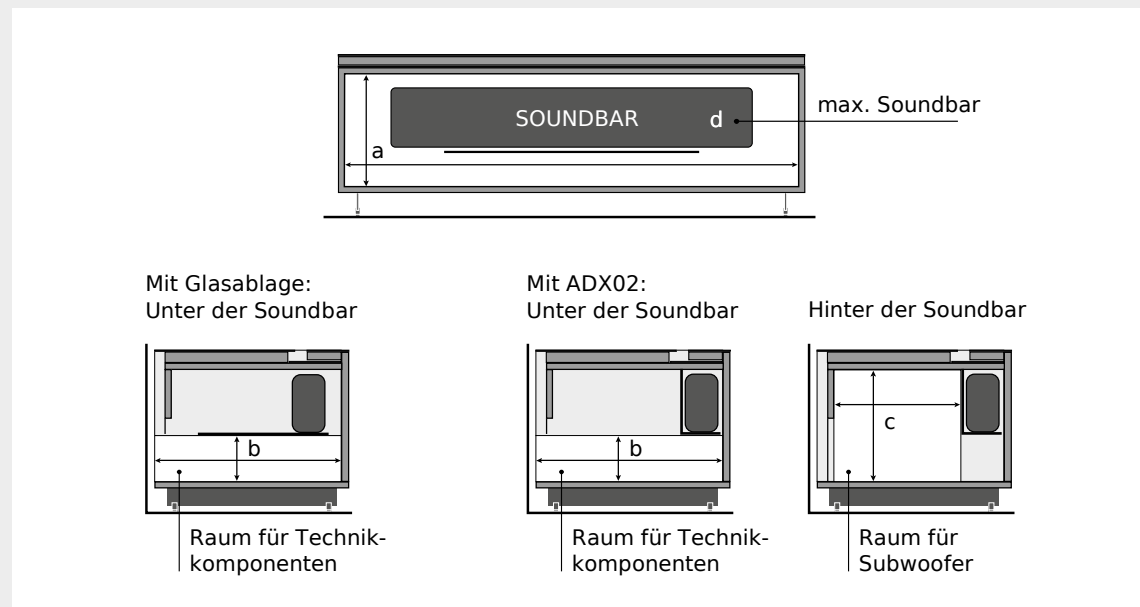

Lowboard für Soundbar Integration

Cocoon Lowboard mit Stoffklappe zur Aufnahme von Soundbars, Subwoofer und Technikkomponenten.

CO5