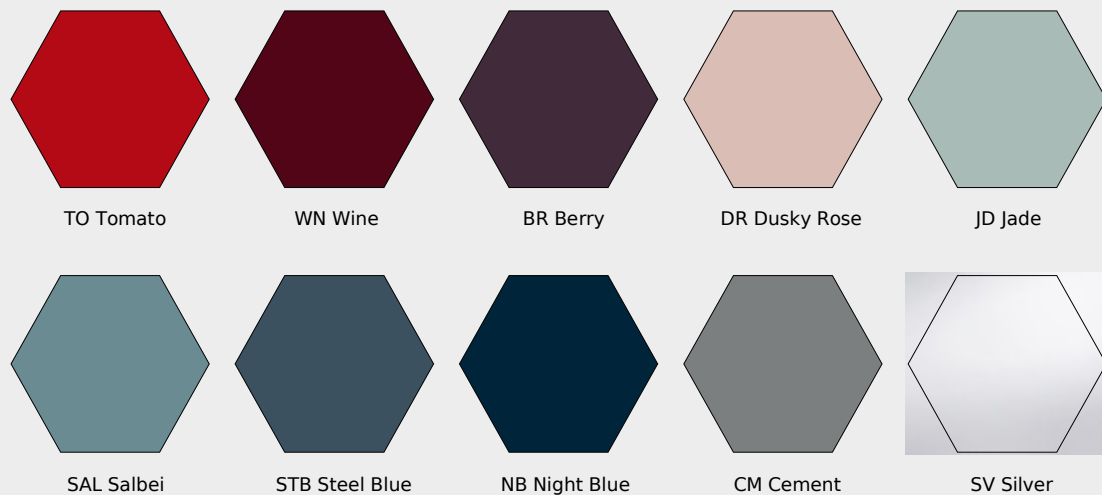

Tables

Spectral tables

Beistelltische

Bei den Modellen TB4501/4502 sind die Tischplatten aus MDF mit Soft-Touch-Lack in Wunschfarbe erhältlich. Bei den Modellen TB4001/4002 ist der Korpus in Wunschfarbe lackiert. Die Deckglasplatte ist wahlweise in Parsolglas, satiniertem Glas unlackiert oder satiniertem Glas in Wunschfarbe lackiert erhältlich.

Farben & Oberflächen

Alle Basis-, Akzent- und NCS-Farben sind bei Tables in matt satiniertem Glas erhältlich. Cockpit ist auch in brilliant glänzendem Glas wählbar.

Basis-Farben

Akzent-Farben

NCS-Wunschfarben

Wählen Sie anhand eines Farbfächers aus über 2.000 NCS-Wunschfarben.

Tables - Glas-Varianten

Diese Glas-Varianten sind nicht erhältlich für die Modelle TB4501, TB4502, TB8001.