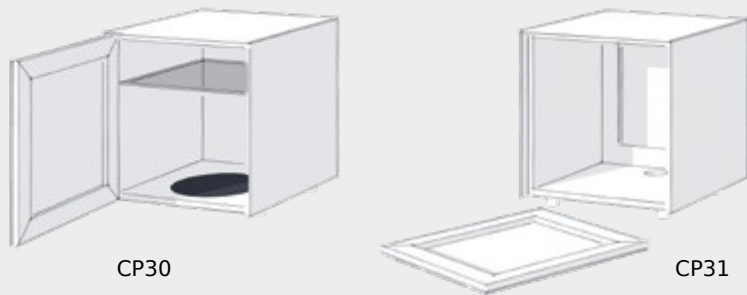

TB8001

TB7501

höhen-
verstellbar
und mit
integrierten
Rollen

TB9001

höhen-
verstellbar
und mit
integrierten
Rollen

TB7502

TB9002

	Außenmaße (in cm)			Innenmaße Ablage (in cm)		
	Breite	Höhe	Tiefe	Breite	Höhe	Tiefe
TB8001	Ø 80	36,0	-	-	-	-
TB7501	75,0	45,0 - 62,0	75,0	70,6	9,4	75,0
TB9001	90,0	45,0 - 62,0	90,0	85,6	9,4	90,0
TB7502	75,0	40,0	75,0	70,6	9,4	75,0
TB9002	90,0	40,0	90,0	85,6	9,4	90,0

Cockpit

Cockpit CP30 inklusive Subwoofer-Öffnung im Boden, einem Einlegeboden und einer stoffbespannten Drehtür mit Push-Mechanismus. Cockpit CP31 mit Stoffabdeckungen vorne und hinten. Beide Modelle standardmäßig mit einer Kabelöffnung im Boden.

	Außenmaße (in cm)			Innenmaße (in cm)			Glas (Satin/Glossy)
	Breite	Höhe	Tiefe	Breite	Höhe	Tiefe	
CP30	45,0	47,7	45,0	a 40,9	40,6	39,5	
				b 37,5	40,0	39,0	
CP31	47,0	47,7	40,1	a 42,9	40,9	32,1	
				b 40,5	39,0	31,5	