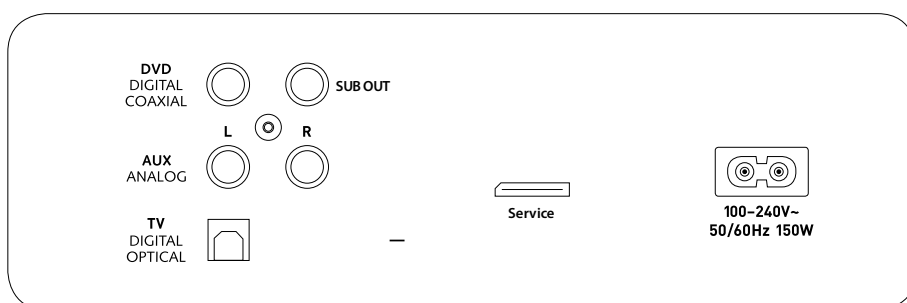

Soundssysteme.

Das Leben ist ein Wunschkonzert.

XTA1 – Breit, flach, stark

Das 2.1 Virtual Surround System XTA1 wurde eigens für die Möbelserie Twenty entwickelt. Das nur 7 cm flache System punktet trotz seiner geringen Höhe mit unglaublich sonoren Bässen. Neben dem Surround- überzeugt das System auch im Stereo-Modus. Canton selbst spricht vom mit Abstand besten Front Surround Soundsystem der Welt.

SCA3 – Klein aber fein

Das SCA3 ist das kleinste der Soundsysteme. Es liefert einen voluminösen Stereo-Sound mit tollen Effekten, klar verständlichen Dialogen und fühlbaren Bässen. Die Bluetooth 4.0 Schnittstelle ermöglicht kabelloses Musikstreaming von nahezu jedem Mobilgerät.

Passend zu Serie	Twenty	Ameno, Twenty, Scala, Cocoon, Brick, Disc, Music Box
Audio / Video Eingänge	4 Eingänge 1 x Optical (Digital) 1 x Coaxial (Digital) 1 x Cinch (Analog) 1 x Bluetooth	4 Eingänge 1 x Optical (Digital) 1 x Coaxial (Digital) 1 x Cinch (Analog) 1 x Bluetooth
Subwoofer Ausgang	Ja	Ja
HDMI Anschlüsse	Nein	Nein
Bluetooth Audio Streaming	Ja	Ja
IR Lernfunktion	Ja	Ja
Digital Audio Decoding	Dolby Digital	Dolby Digital
Technologie	2.1 Virtual Surround System	2.1 Virtual Surround System
Leistung	200 Watt	200 Watt
Eingänge	XTA1 / SCA3